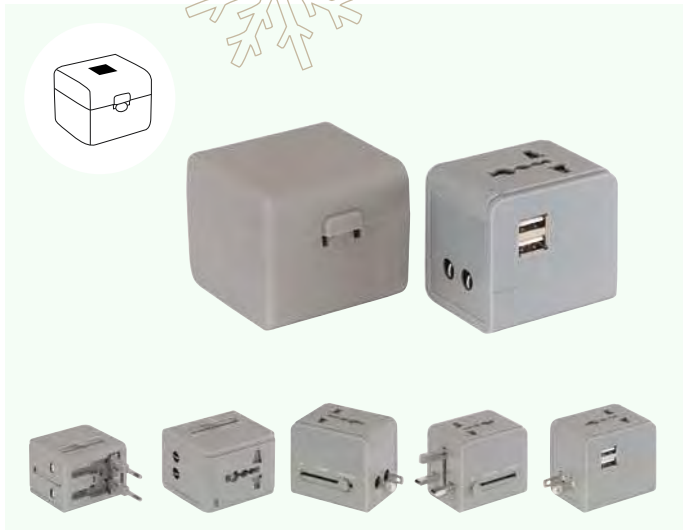

→ BIG SHINE 56-0405193

Schuhputzset BIG SHINE: bestehend aus Holzbürste, Poliertuch (ca. 23x10 cm), farbloser Schuhcreme, farbloses Schuhöl mit Schwammapplicator, Schwamm mit farblosem Silikonöl, in transparentem Beutel mit Reißverschluss und Trageschleife | **VE:** 25/50 St. | **Größe:** 17x8x6 cm | **Material:** Holz / Kunststoff / Polyester | **Veredelung:** 60x25 mm K1+H4(4)

Menge	1	100	250	400
Produkt	€ 2,38	€ 2,26	€ 2,17	€ 1,97
Druck 1c a. A.	€ 0,49	€ 0,44	€ 0,44	€ 0,44

Vorkosten: € 76,50

↑ TRAVEL MATE 56-0402713

Reiseadapter TRAVEL MATE: mit Umschaltregler für UK, Europa, USA, Australien und Asien, ausklappbare Stecker, mit 2 USB-Ladeanschlüssen bis 2,1A für z.B. Smartphone, Tablets etc., Gehäuse mit gummierter Oberfläche, in farbig abgestimmter Aufbewahrungsbox | **VE:** 30/60 St. | **Größe:** 6x4,5x5,6 cm | **Material:** Kunststoff | **Veredelung:** 45x45 mm K1+H2+V1(4)

Menge	1	60	120	180
Produkt	€ 14,20	€ 13,53	€ 12,94	€ 11,77
Druck 1c a. A.	€ 0,76	€ 0,48	€ 0,48	€ 0,48

Vorkosten: € 76,50

↓ LIFT OFF 56-0499061

Digitale Kofferwaage LIFT OFF: mit LCD-Anzeige, Messbereich bis max. 40 kg, umschaltbar auf lbs, mit Hold-Funktion, Batteriestandsanzeige, stabiles Aufhängeband mit Kompressionsverschluss – für den privaten Gebrauch mit Einsatzmöglichkeiten im Haushalts- und Freizeitbereich, Lieferung in Geschenkbox | **VE:** 50/200 St. | **Größe:** 10x3,7x2,7 cm | **Material:** Kunststoff | **Veredelung:** 15x15 mm K2+H4(4)

Menge	1	200	400	600
Produkt	€ 4,42	€ 4,21	€ 4,02	€ 3,66
Druck 1c a. A.	€ 0,60	€ 0,54	€ 0,54	€ 0,51

Vorkosten: € 76,50

★ bis 40 kg