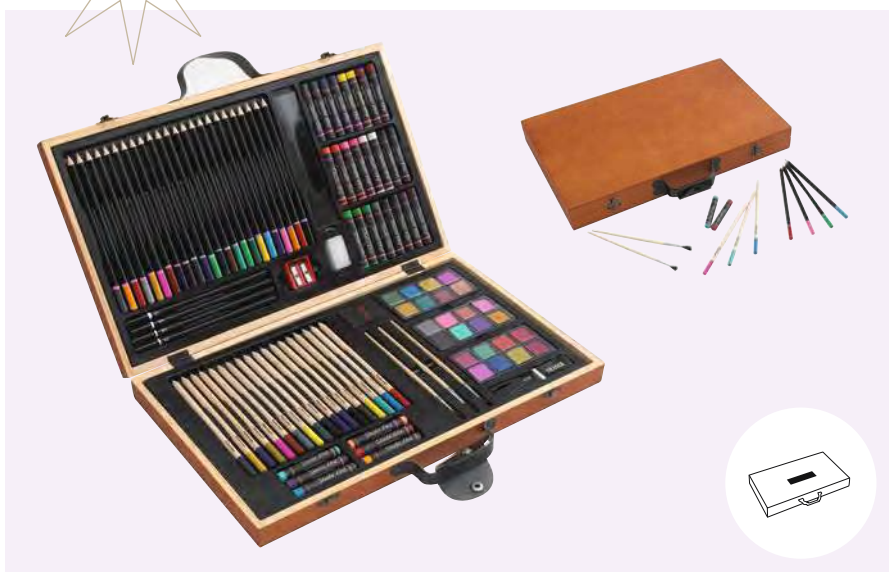

← MONET 56-0504067

Holz-Malset MONET, 88-teilig: mit Buntstiften (angespitzt), Wachsstiften, Wassermalfarben und Pinseln, Radiergummi, Anspitzer, Lineal - im Holzkasten mit Schnappverschlüssen und Tragegriffen | VE: 10 St. | Größe: 43x26x5 cm | Material: Holz / Wachs / Kunststoff | Veredelung: 70x25 mm K1+H2(1)

Menge	1	10	30	50
Produkt	€ 22,33	€ 21,27	€ 20,35	€ 18,50
Druck 1c	a. A.	a. A.	a. A.	€ 0,68

Vorkosten: € 76,50