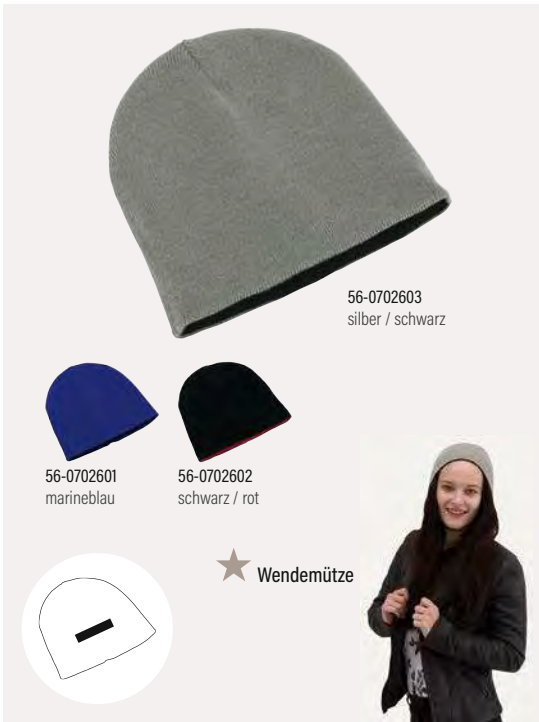

← NORDIC

Wendemütze NORDIC: beidseitig tragbar | VE: 100/200 St. |

Größe: Standardgröße | Material: 100% Polyacryl |

Veredelung: 35x20 mm T1(10)

Menge	1	200	400	600
Produkt	€ 2,01	€ 1,91	€ 1,84	€ 1,67
Druck 1c a. A.		€ 0,67	€ 0,64	€ 0,48

Vorkosten: € 76,50

↓ OPERATE

Touchscreen-Handschuhe OPERATE, im Paar: leitende Metall-Fasern an den Fingerkuppen von Daumen, Zeige- und Mittelfinger ermöglichen das Bedienen von Smartphones und Geräten mit kapazitivem Display auch im Winter | VE: 50/200 St. | Größe: Standardgröße |

Material: 95% Polyacryl / 5% Elastan | Veredelung: 50x40 mm T1+H2(10)

Menge	1	200	400	800
Produkt	€ 1,38	€ 1,32	€ 1,27	€ 1,15
Druck 1c a. A.		€ 0,81	€ 0,78	€ 0,62

Vorkosten: € 76,50