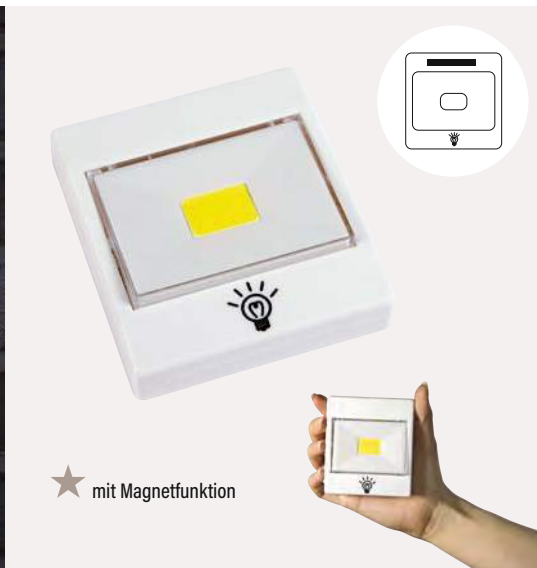

★ mit Magnetfunktion

← SWITCH IT 56-0403123

LED-Licht SWITCH IT: 12 lichtstarke COB-LED, mehrere Befestigungsmöglichkeiten: mit Magnet, 2 Klebepads und Aufhängeöse auf der Rückseite, batteriebetrieben | **VE:** 50/200 St. | **Größe:** 8x9x2 cm | **Material:** Kunststoff | **Batterie:** AAA/LR03/AM4 | **Veredelung:** 50x10 mm K2+H2+V1 (4)

Menge	1	200	400	600
Produkt	€ 2,01	€ 1,91	€ 1,84	€ 1,67
Druck 1c a. A.	€ 0,59	€ 0,53	€ 0,50	

Vorkosten: € 76,50