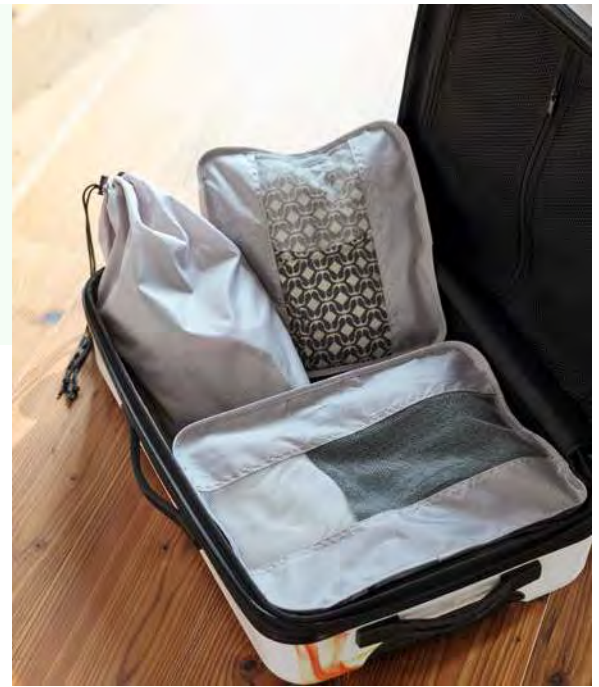

Menge	1	200	400	600
Produkt	€ 4,42	€ 4,21	€ 4,02	€ 3,66
Druck 1c a. A.	€ 0,60	€ 0,54	€ 0,54	€ 0,51

Vorkosten: € 76,50

★ bis 40 kg

↑ TRAVEL ATTENDANT 56-0890040

Reise-Set TRAVEL ATTENDANT, 3-teilig: bestehend aus 2 Kleidertaschen in unterschiedlichen Größen und 1 Schuhbeutel, Kleidertaschen mit Fenster aus Netzmaterial für eine leichte Einsicht und gute Belüftung, doppeltem Reißverschluss und die große Tasche hat zusätzlich einen Tragegriff, Schuhbeutel mit Kordelzugverschluss und 2 Kunststoffstoppfen - für mehr Ordnung im Koffer | **VE:** 50 St. | **Größe:** ca. 41,5x12,5x32 / 32,5x12,5x28,5 / 44x3 | **Material:** 210D Polyester | **Veredelung:** 300x60 mm T2+H4 (10)