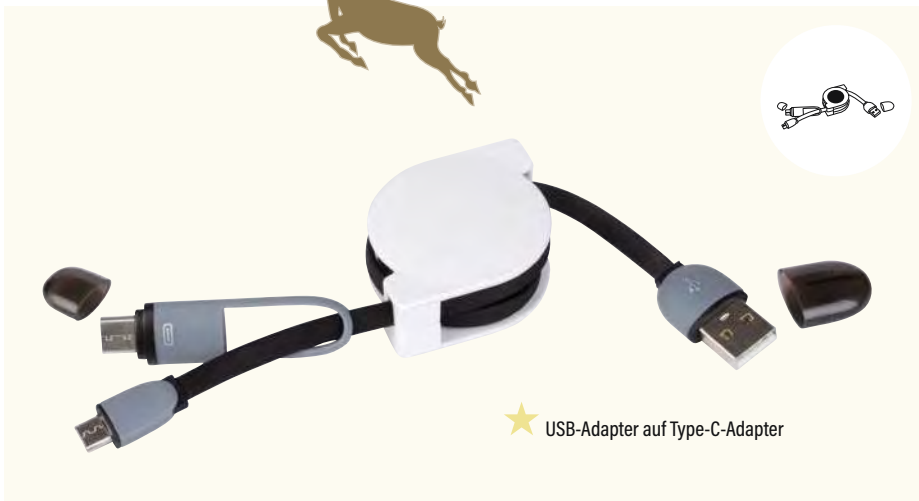

★ USB-Adapter auf Type-C-Adapter

← DATA 56-1107234

Ladekabel DATA: zum Aufladen von elektronischen Geräten, auch für den Datentransfer geeignet, USB-Adapter auf Typ-C-Adapter und Micro-USB-Adapter (ausziehbar), mit Kabelrolle (ca. 103 cm) | **VE:** 25/200 St. | **Größe:** 14x4,1x1,7 cm | **Material:** Kunststoff | **Veredelung:** Ø30 mm K1+H4 (4)

Menge	1	200	400	600
Produkt	€ 2,49	€ 2,37	€ 2,28	€ 2,07
Druck ic	a. A.	€ 0,49	€ 0,44	€ 0,41

Vorkosten: € 76,50