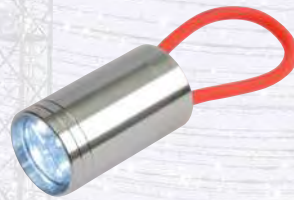

GLÄNZENDE IDEEN-VIELFALT

WERKZEUG, TASCHENLAMPEN, PORTEMONNAIES,
SCHLÜSSELANHÄNGER, AUTOZUBEHÖR, ISOLIERBECHER,
TEXTILIEN, PICKNICK- UND GRILLZUBEHÖR