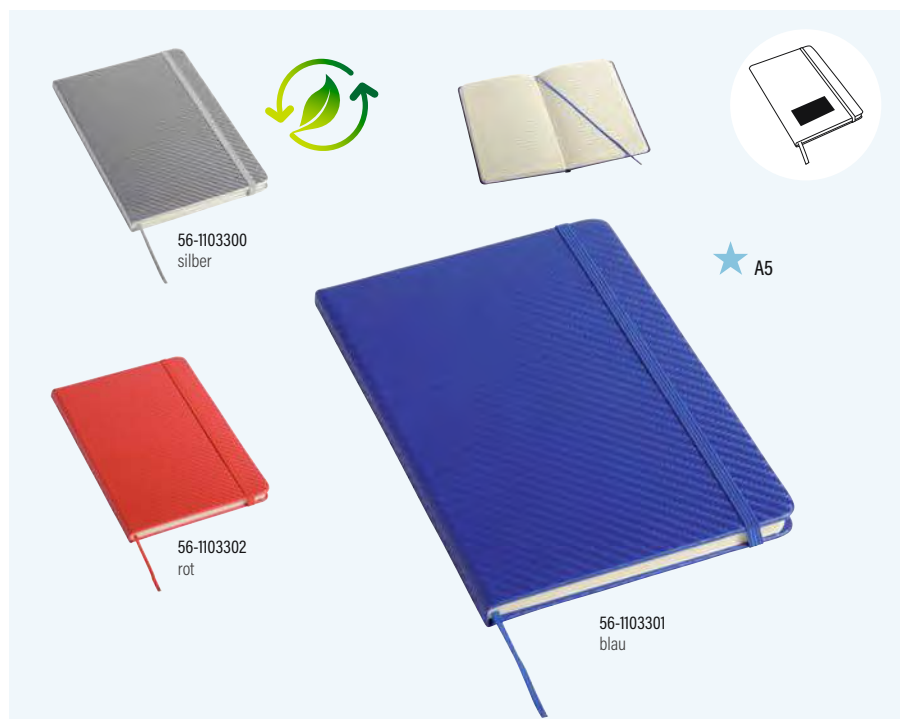

56-1103300
silber

56-1103302
rot

56-1103301
blau

★ A5