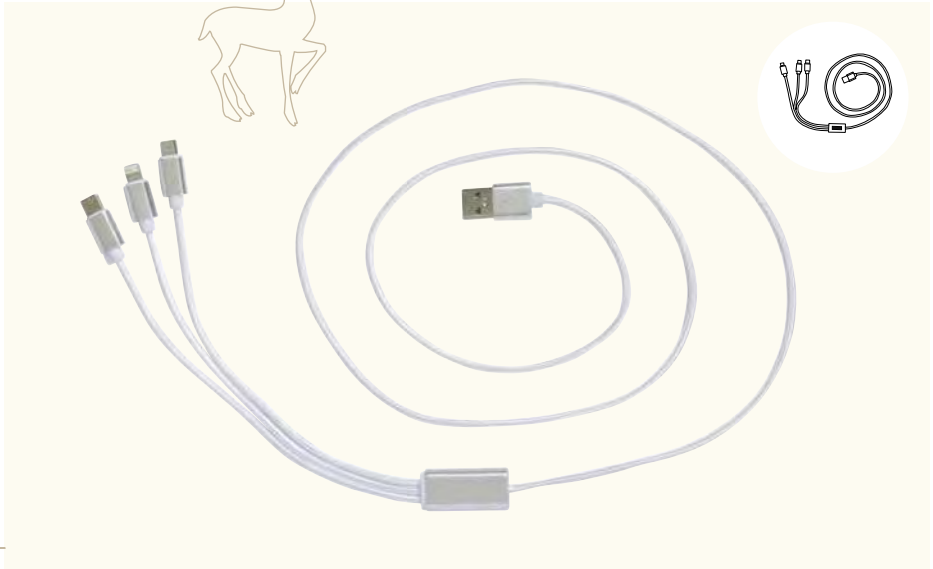

★ USB-Adapter auf Type-C-Adapter

← DATA 56-1107234

Ladekabel DATA: zum Aufladen von elektronischen Geräten, auch für den Datentransfer geeignet, USB-Adapter auf Typ-C-Adapter und Micro-USB-Adapter (ausziehbar), mit Kabelrolle (ca. 103 cm) | **VE:** 25/200 St. | **Größe:** 14x4,1x1,7 cm | **Material:** Kunststoff | **Veredelung:** Ø30 mm K1+H4 (4)

Menge	1	200	400	600
Produkt	€ 2,49	€ 2,37	€ 2,28	€ 2,07
Druck ic	a. A.	€ 0,49	€ 0,44	€ 0,41

Vorkosten: € 76,50