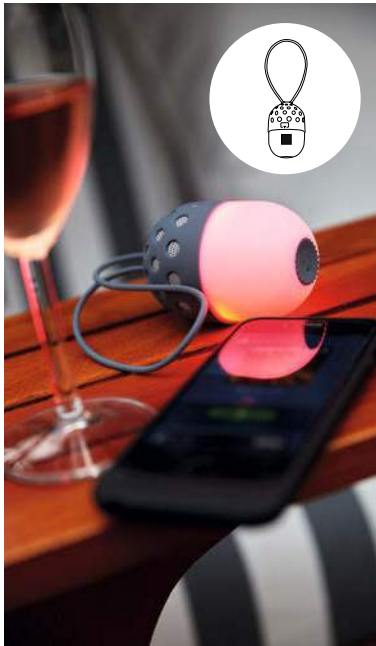

- ★ 7 verschiedene Farben
- ★ mit Bluetooth

↓ BONFIRE 58-8106024

Bluetooth-Lautsprecher BONFIRE: Musikleistung: 3 Watt, mit Bluetooth-Version 3.0, zur Koppelung mit Handy, Bluetooth-MP3-Player, Tablet etc., mit TF-Kartenleser, Mikro-USB-Aufladekabel (Länge ca. 60 cm), leistungsstarker Akku, Kapazität: 1500 mAh, 48 LED erzeugen feuersimulierendes Stimmungslicht | VE: 15/30 St. | Größe: Ø9,5x16,5 cm | Material: Kunststoff | Veredelung: 25x10 mm K1+H4(4)

Menge	1	15	30	45
Produkt	€ 32,48	€ 30,94	€ 29,59	€ 26,90
Druck 1c	a. A.	a. A.	a. A.	a. A.

Vorkosten: € 76,50

↑ FIREFLY 56-0406278

Bluetooth-Lautsprecher FIREFLY: farbiges Licht während der Wiedergabe, 7 verschiedene Farben zur Auswahl (rot, grün, blau, lila, gelb, türkis und weiß), Musikleistung: 3 Watt, Bluetooth-Version 2.1+EDR, zur Koppelung mit Bluetooth-fähigen Geräten, Reichweite: ca. 10 m, inkl. Mikro-USB Ladekabel (ca. 30 cm), Batteriekapazität: 400 mAh, Laufzeit ca. 4-6 h, An- und Ausschalter am Boden | VE: 25/50 St. | Größe: Ø5,6x8,7-22,2 cm | Material: Kunststoff / Silikon | Veredelung: 25x15 mm K2+H2(1)

Menge	1	50	100	150
Produkt	€ 13,03	€ 12,41	€ 11,87	€ 10,79
Druck 1c	a. A.	€ 0,77	€ 0,51	€ 0,51

Vorkosten: € 76,50