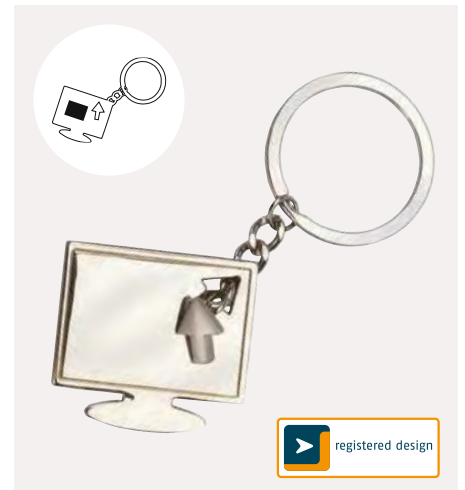

↑ IN-HOUSE 56-0407821

Schlüsselanhänger IN-HOUSE | VE: 50/250 St. | Größe: 72x4,8x0,7 cm | Material: Zinklegierung / Stahl | Veredelung: 35x17 mm L1+H2(1)

Menge	1	250	500	1000
Produkt	€ 1,19	€ 1,13	€ 1,07	€ 0,98
Druck 1c a. A.	€ 0,51	€ 0,49	€ 0,45	€ 0,45

Vorkosten: € 52,00

↑ LIMOUSINE 56-0407822

Metall-Schlüsselanhänger LIMOUSINE | VE: 50/250 St. | Größe: 6,3x4,2x0,5 cm | Material: Zinklegierung / Stahl | Veredelung: 30x8 mm L1+H2(1)

Menge	1	250	500	1000
Produkt	€ 1,06	€ 1,01	€ 0,96	€ 0,87
Druck 1c a. A.	€ 0,51	€ 0,49	€ 0,45	€ 0,45

Vorkosten: € 52,00

↑ SCREEN 56-0407830

Schlüsselanhänger SCREEN | VE: 50/200 St. | Größe: 3,5x3,2x0,4 cm | Material: Zinklegierung / Stahl | Veredelung: 20x20 mm L1+H2(1)

Menge	1	200	400	800
Produkt	€ 1,25	€ 1,19	€ 1,15	€ 1,04
Druck 1c a. A.	€ 0,54	€ 0,51	€ 0,49	€ 0,49

Vorkosten: € 52,00