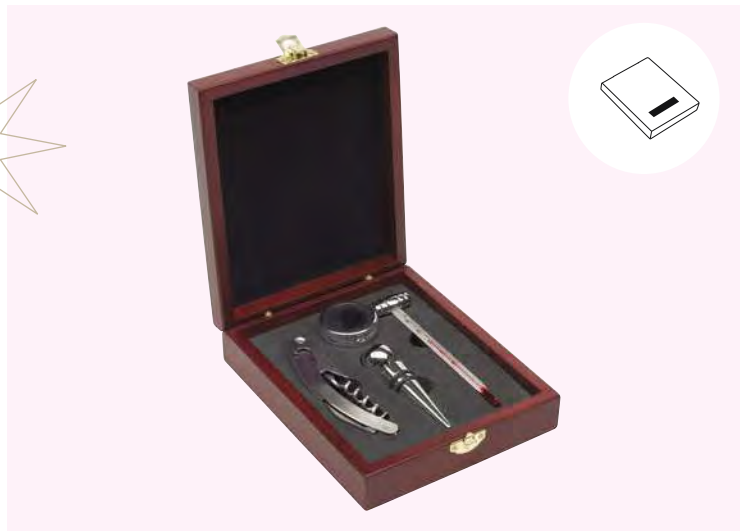

↑ SALUTE 56-0301036

Weinset SALUTE in Holzbox: mit Weinthermometer aus Glas, Edelstahl-Tropfring, Metall-Flaschenverschluss und Edelstahl-Kellnermesser | VE: 20 Sets | Größe: 17,5x14,5x4,5 cm | Material: Holz / Edelstahl |

Veredelung: 70x25 mm K1+H2 (4)

Menge	1	20	60	100
Produkt	€ 9,99	€ 9,52	€ 9,10	€ 8,28
Druck 1c	a. A.	a. A.	€ 0,68	€ 0,40

Vorkosten: € 76,50