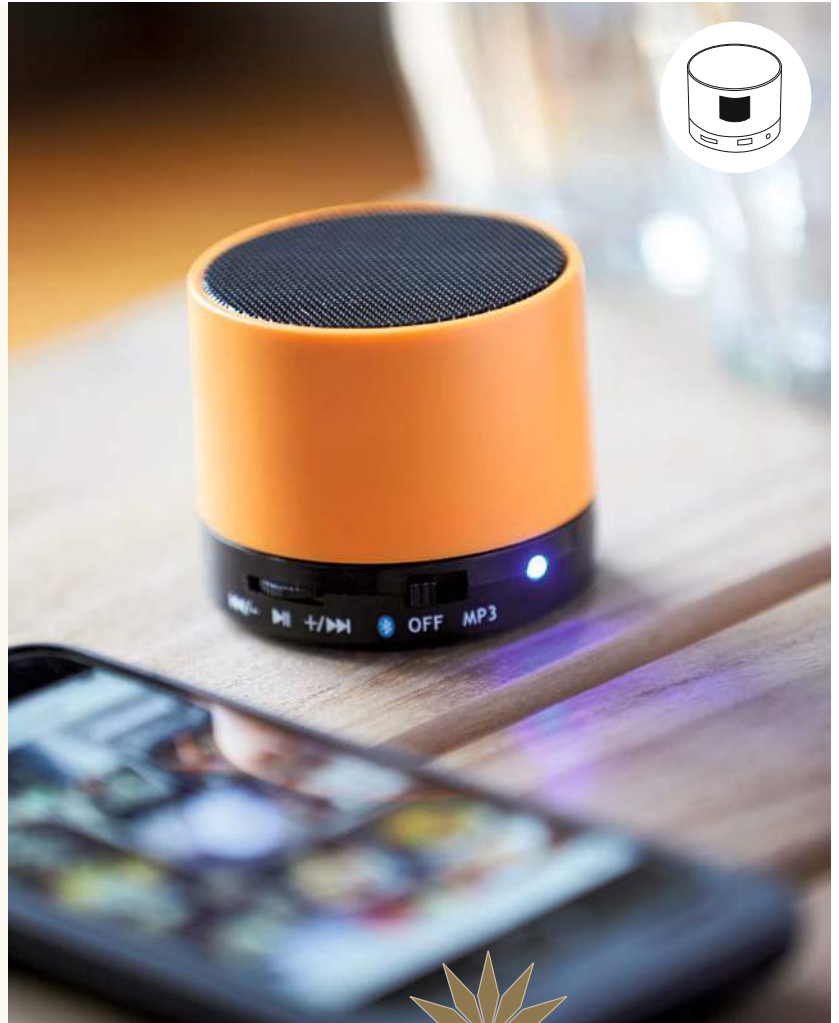

58-8106031
grau