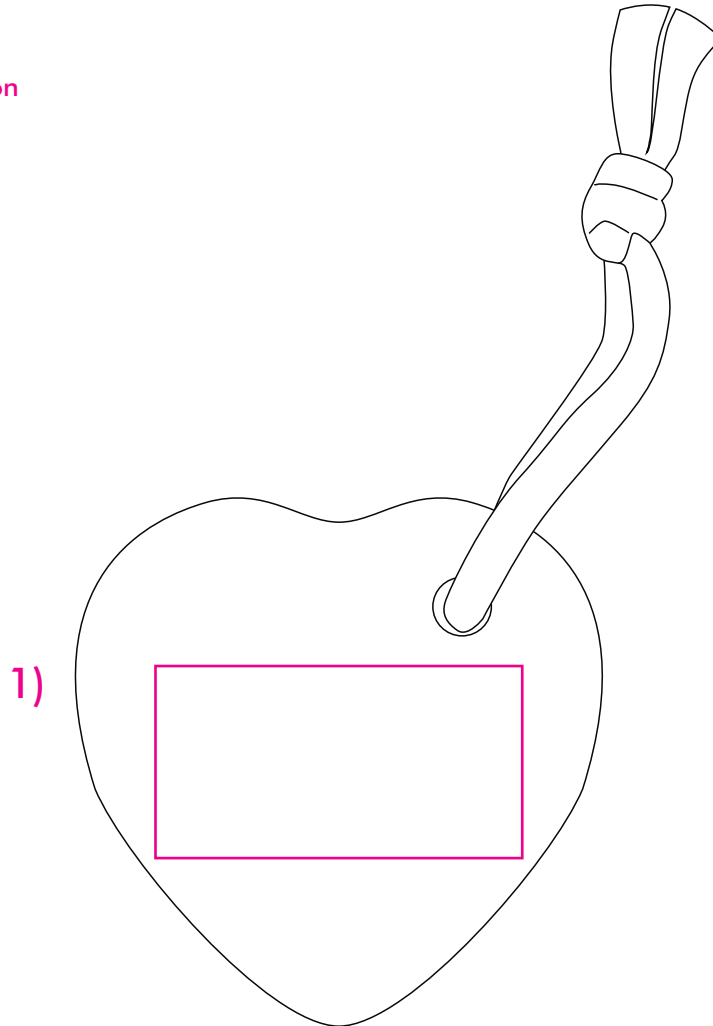

Art.Nr. 8413E

1) 48 x 25 mm

Max. Druckfläche

Max. print area

Max. drukoppervlakte

Surface d'impression

Superficie máxima de impresión

Max. misura stampa

3mm Beschnittzugabe - 3 mm Bleed - 3 mm valse snit - 3 mm saigner - Sangrado de 3 mm - 3 mm di abbondanza

Begrenzung wichtiger Motivdetails/border important picture details/ Begrenzing belangrijke Motief details/
Touchent important image details/ Limitacion importantes detalles del diseño/ Limitazione importanti dettagli disegno (42 x 19 mm)