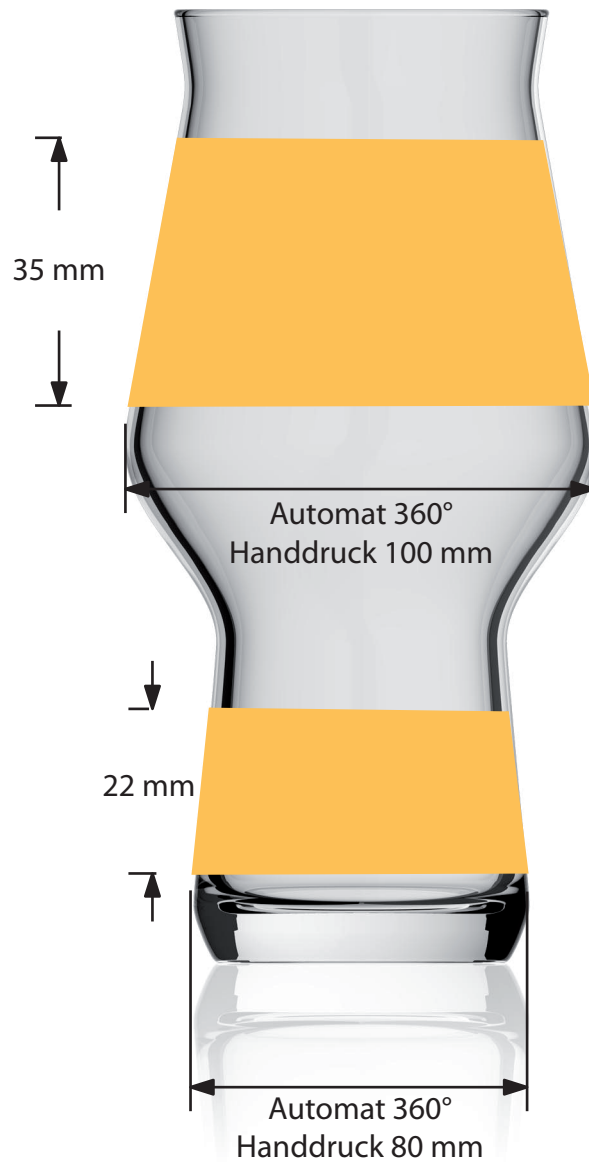

Dekorstand  
Decoration positioning

Artikel / article

Craft Master One 19 cl 1/180100

Zeichner / drawer

Eisenbach