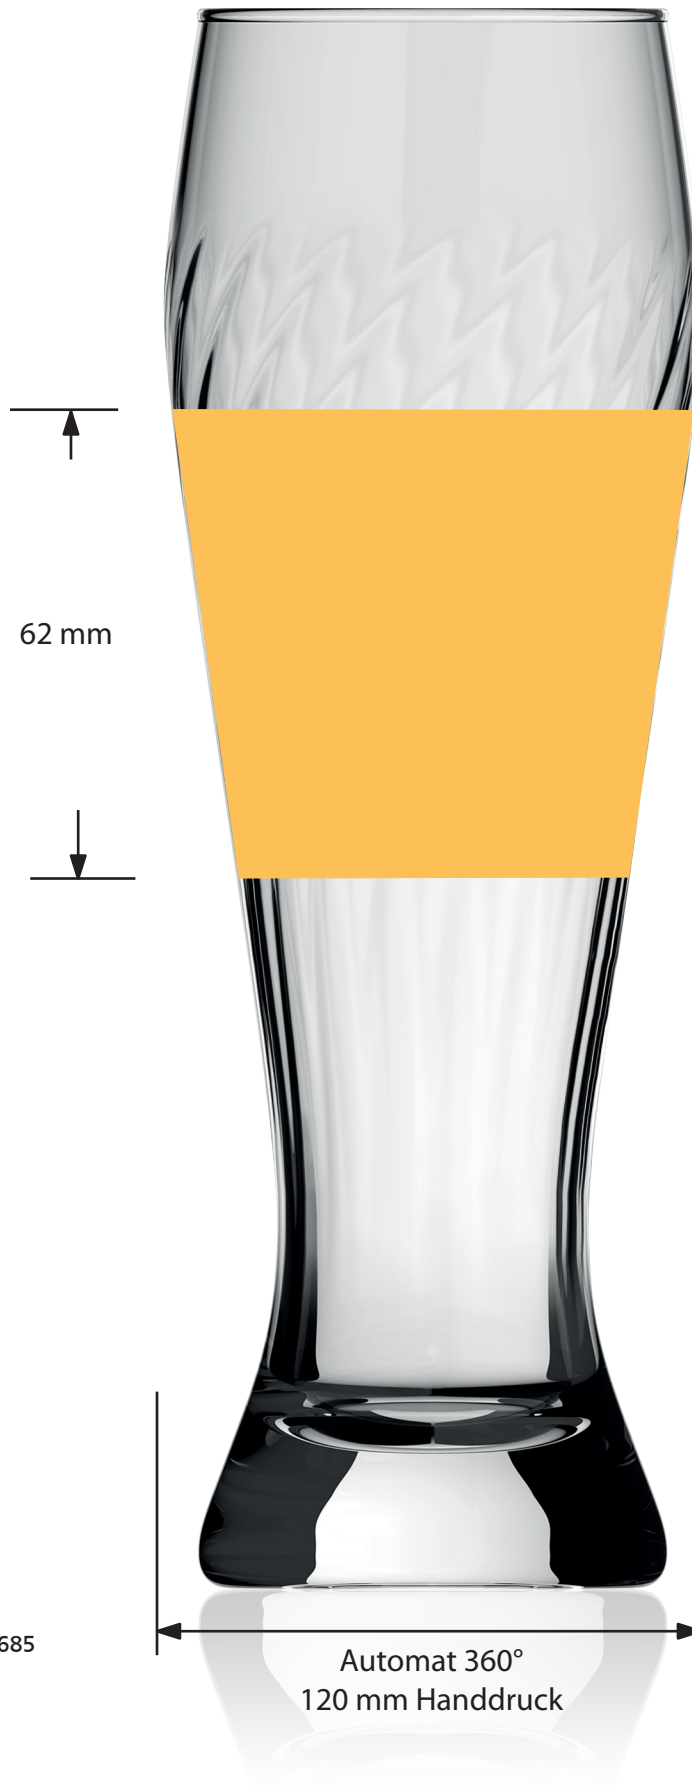

Dekorstand
Decoration positioning

Artikel / article
Loisach 0,3 1/193685

Zeichner / drawer
Eisenbach

Automat
Handdruck