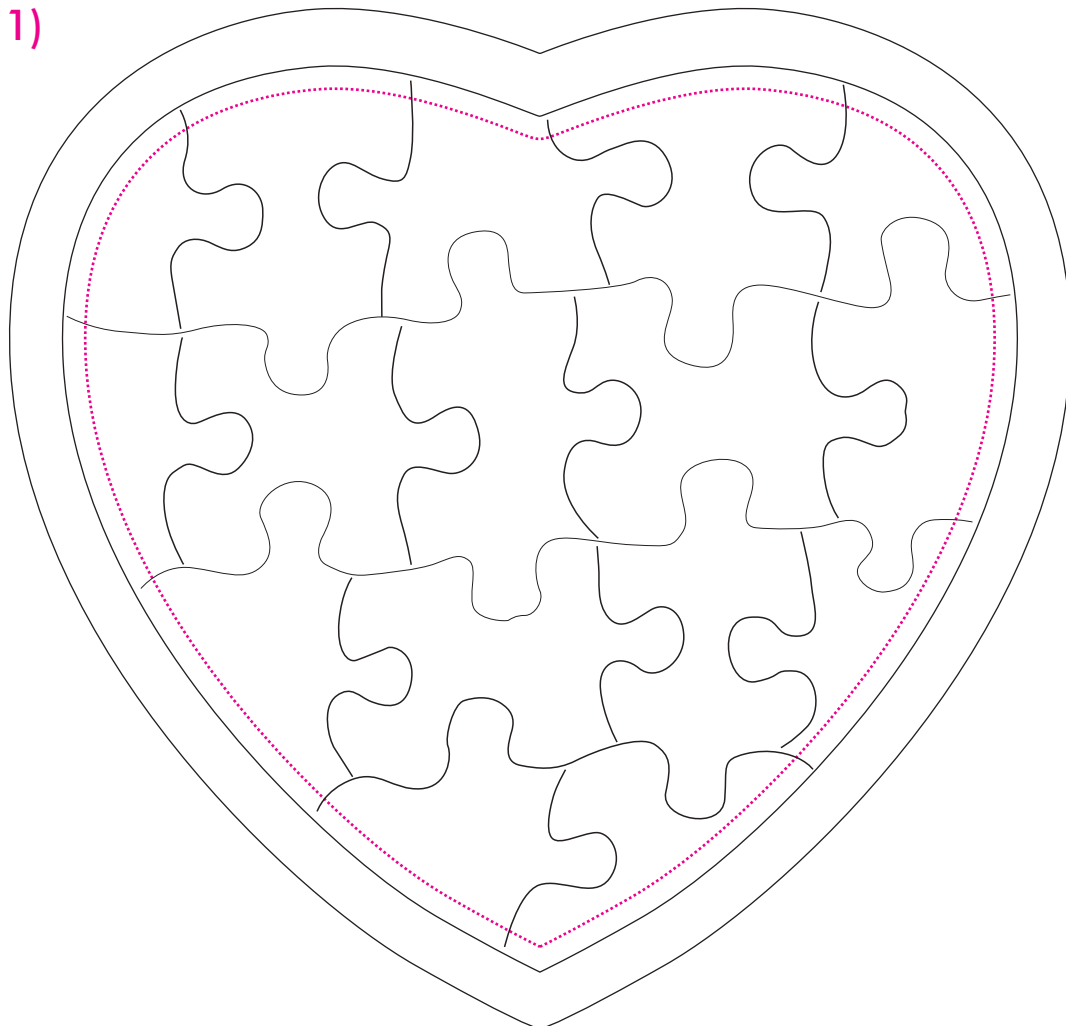

Art.Nr. 8737

1) 120 x 113 mm

Max. Druckfläche

Max. print area

Max. drukoppervlakte

Surface d'impression

Superficie máxima de impresión

Max. misura stampa

Pflicht Angabe! Required Information!

CE mind. 5mm hoch

Es ist kein passgenauer Druck auf Puzzlefläche bei Digitaldruck möglich.
Schwankungen bis zu 1mm sind möglich./

Exact fitting on the puzzle area is not possible. Print position may vary up to 1mm.

Art.Nr. 8737

1) 140 x 135 mm

Max. Druckfläche

Max. print area

Max. drukoppervlakte

Surface d'impression

Superficie máxima de impresión

Max. misure stampa

3mm Beschnittzugabe - 3 mm Bleed - 3 mm valse snit - 3 mm saigner - Sangrado de 3 mm - 3 mm di abbondanza

Begrenzung wichtiger Motivdetails/border important picture details/ Begrenzing belangrijke Motief details/
Touchent important image details/ Limitacion importantes detalles del diseño/ Limitazione importanti dettagli disegno (120 x 113 mm)