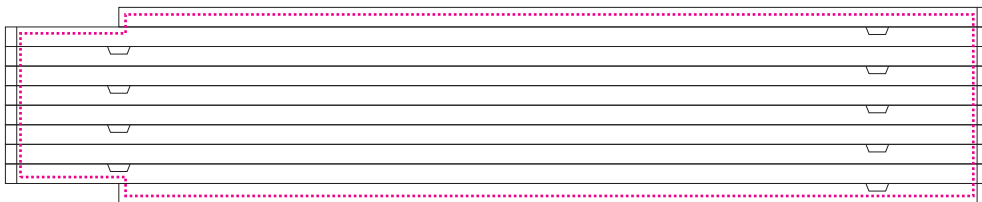

Max. misure stampa

Druck max. 4c

Print max. 4c

Max. aantal kleuren druk 4c

Impression max. 4c

Impresión max. 4c

Max. colori da stampa 4c

1)

2)

Art.Nr. 7295

1) 126 x 25 mm

2) 126 x 25 mm

Max. Druckfläche

Max. print area

Max. drukoppervlakte

Surface d'impression

Superficie máxima de impresión

Max. misura stampa

1)

2)