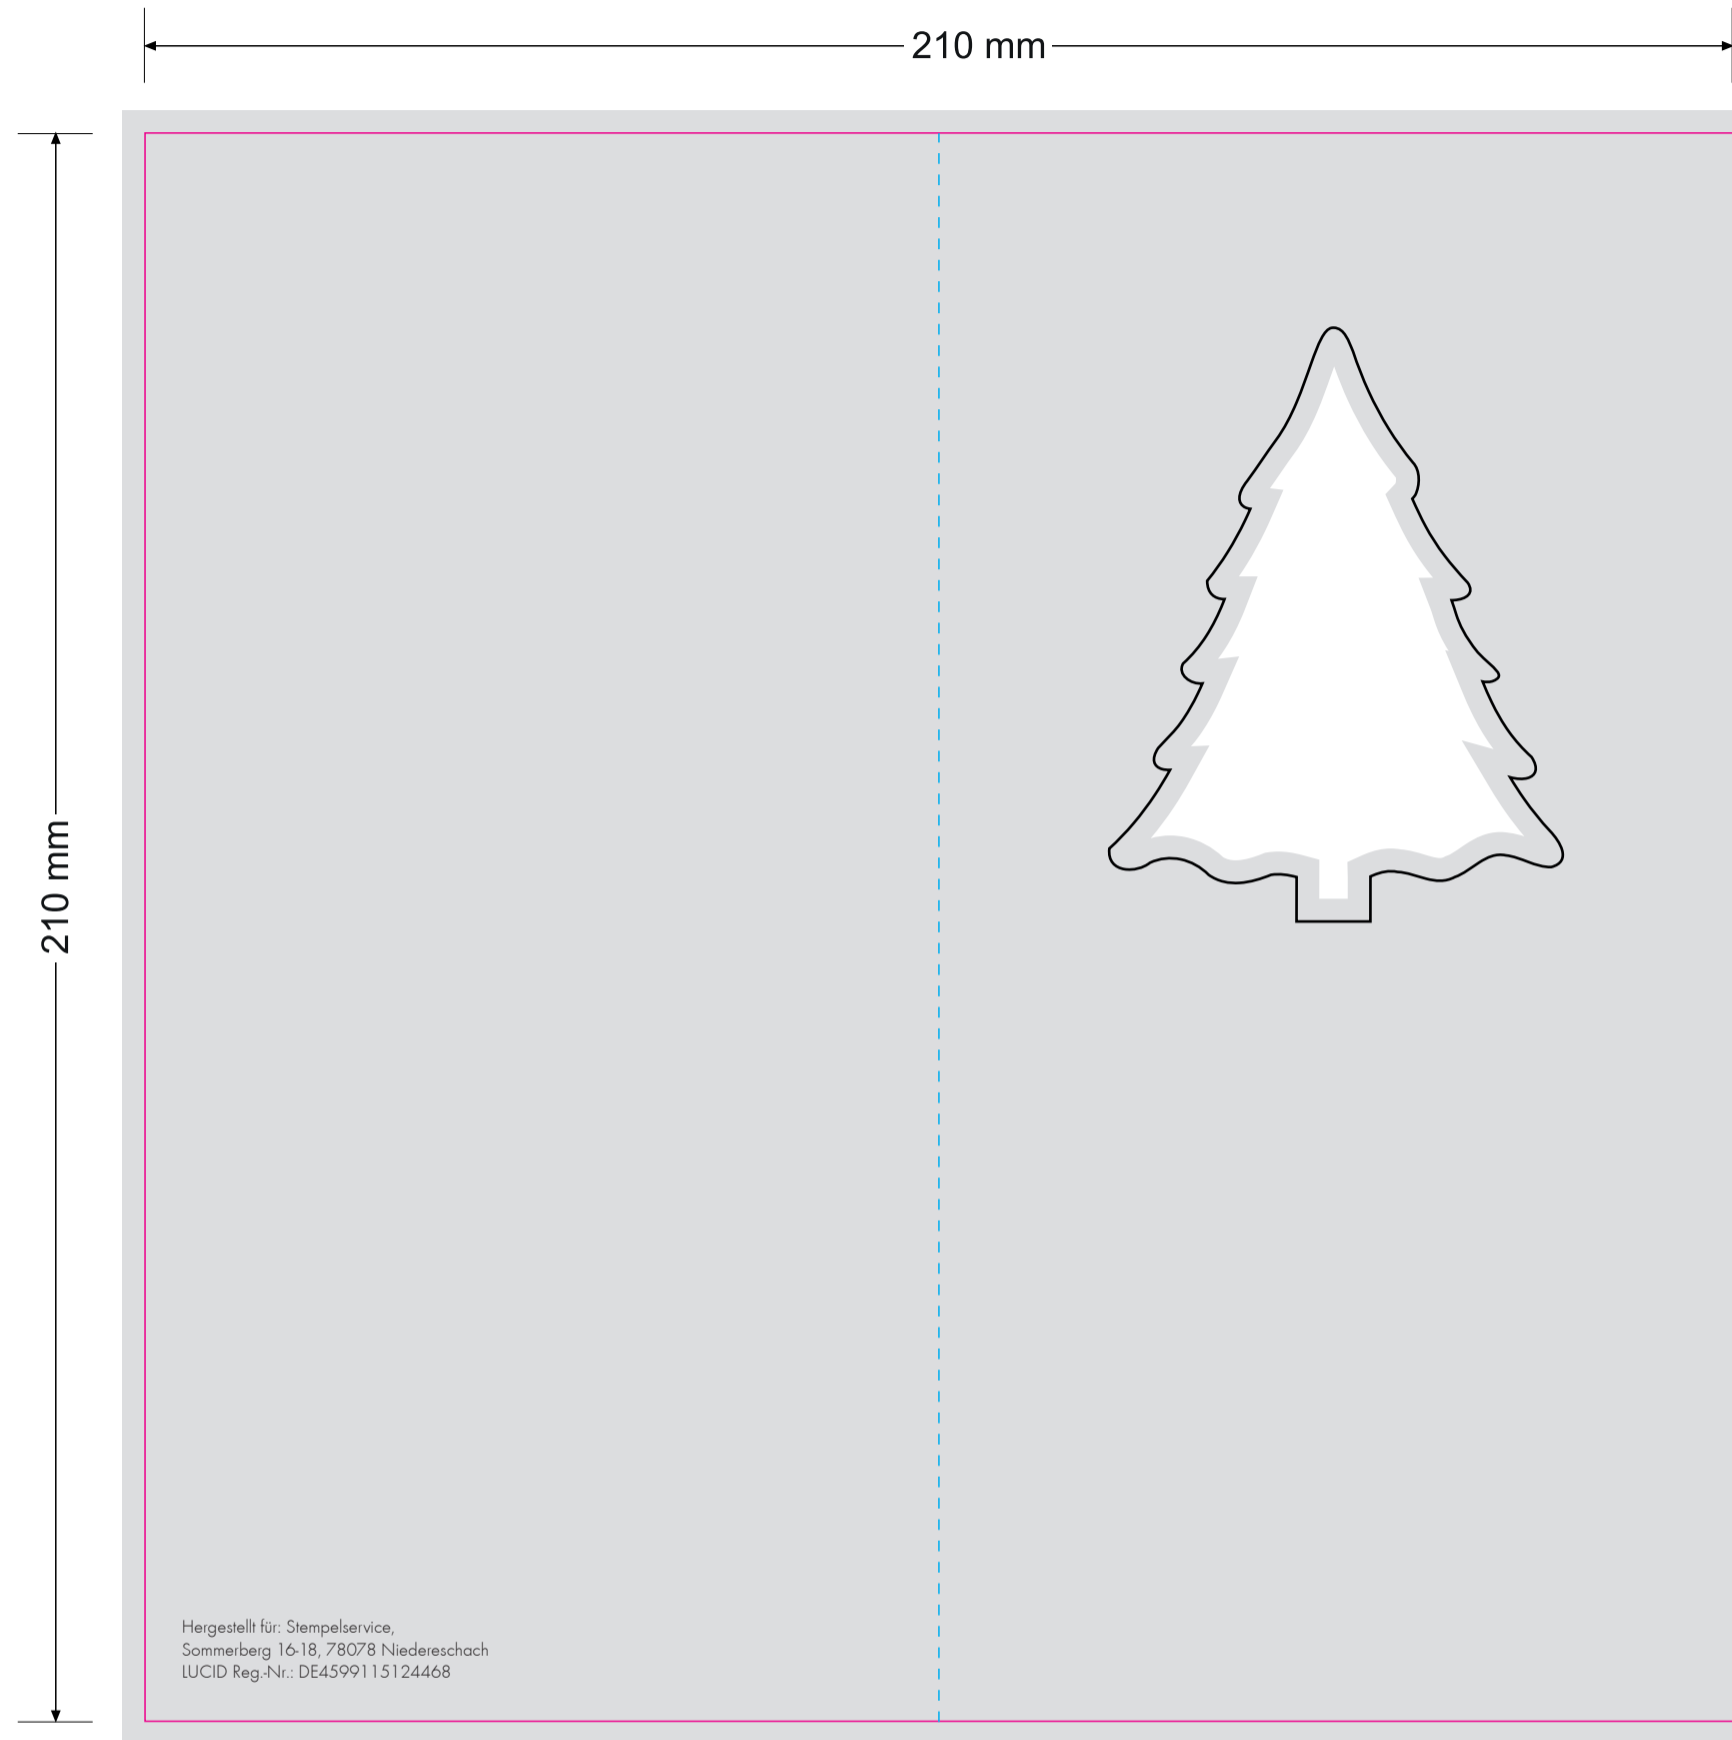

Standzeichnung / Template
Samen-Karte Fichte / Seed-card spruce

(Digitaldruck/Offsetdruck) / (Digital printing/Offset printing)

Außenseite

Innenseite

Bitte beachten Sie die Informationen zur Datenanlieferung in unseren wichtigen Hinweisen.
Please refer to the tips on providing data in our important information.

Sonderfarbe „Stand und Maße“ & „Vollfläche“ nicht zu verändern oder zu löschen.
do not change or delete the special colour for "positioning and measurements" & "full surface".

Bilder und Schriften müssen eingebettet werden
Images and writings must be embedded

■ Vollfläche / full surface
Bitte 3 mm Beschnitt anlegen /
Please provide 3 mm bleed

— Schnitt / Cut

- - Nut / Nut