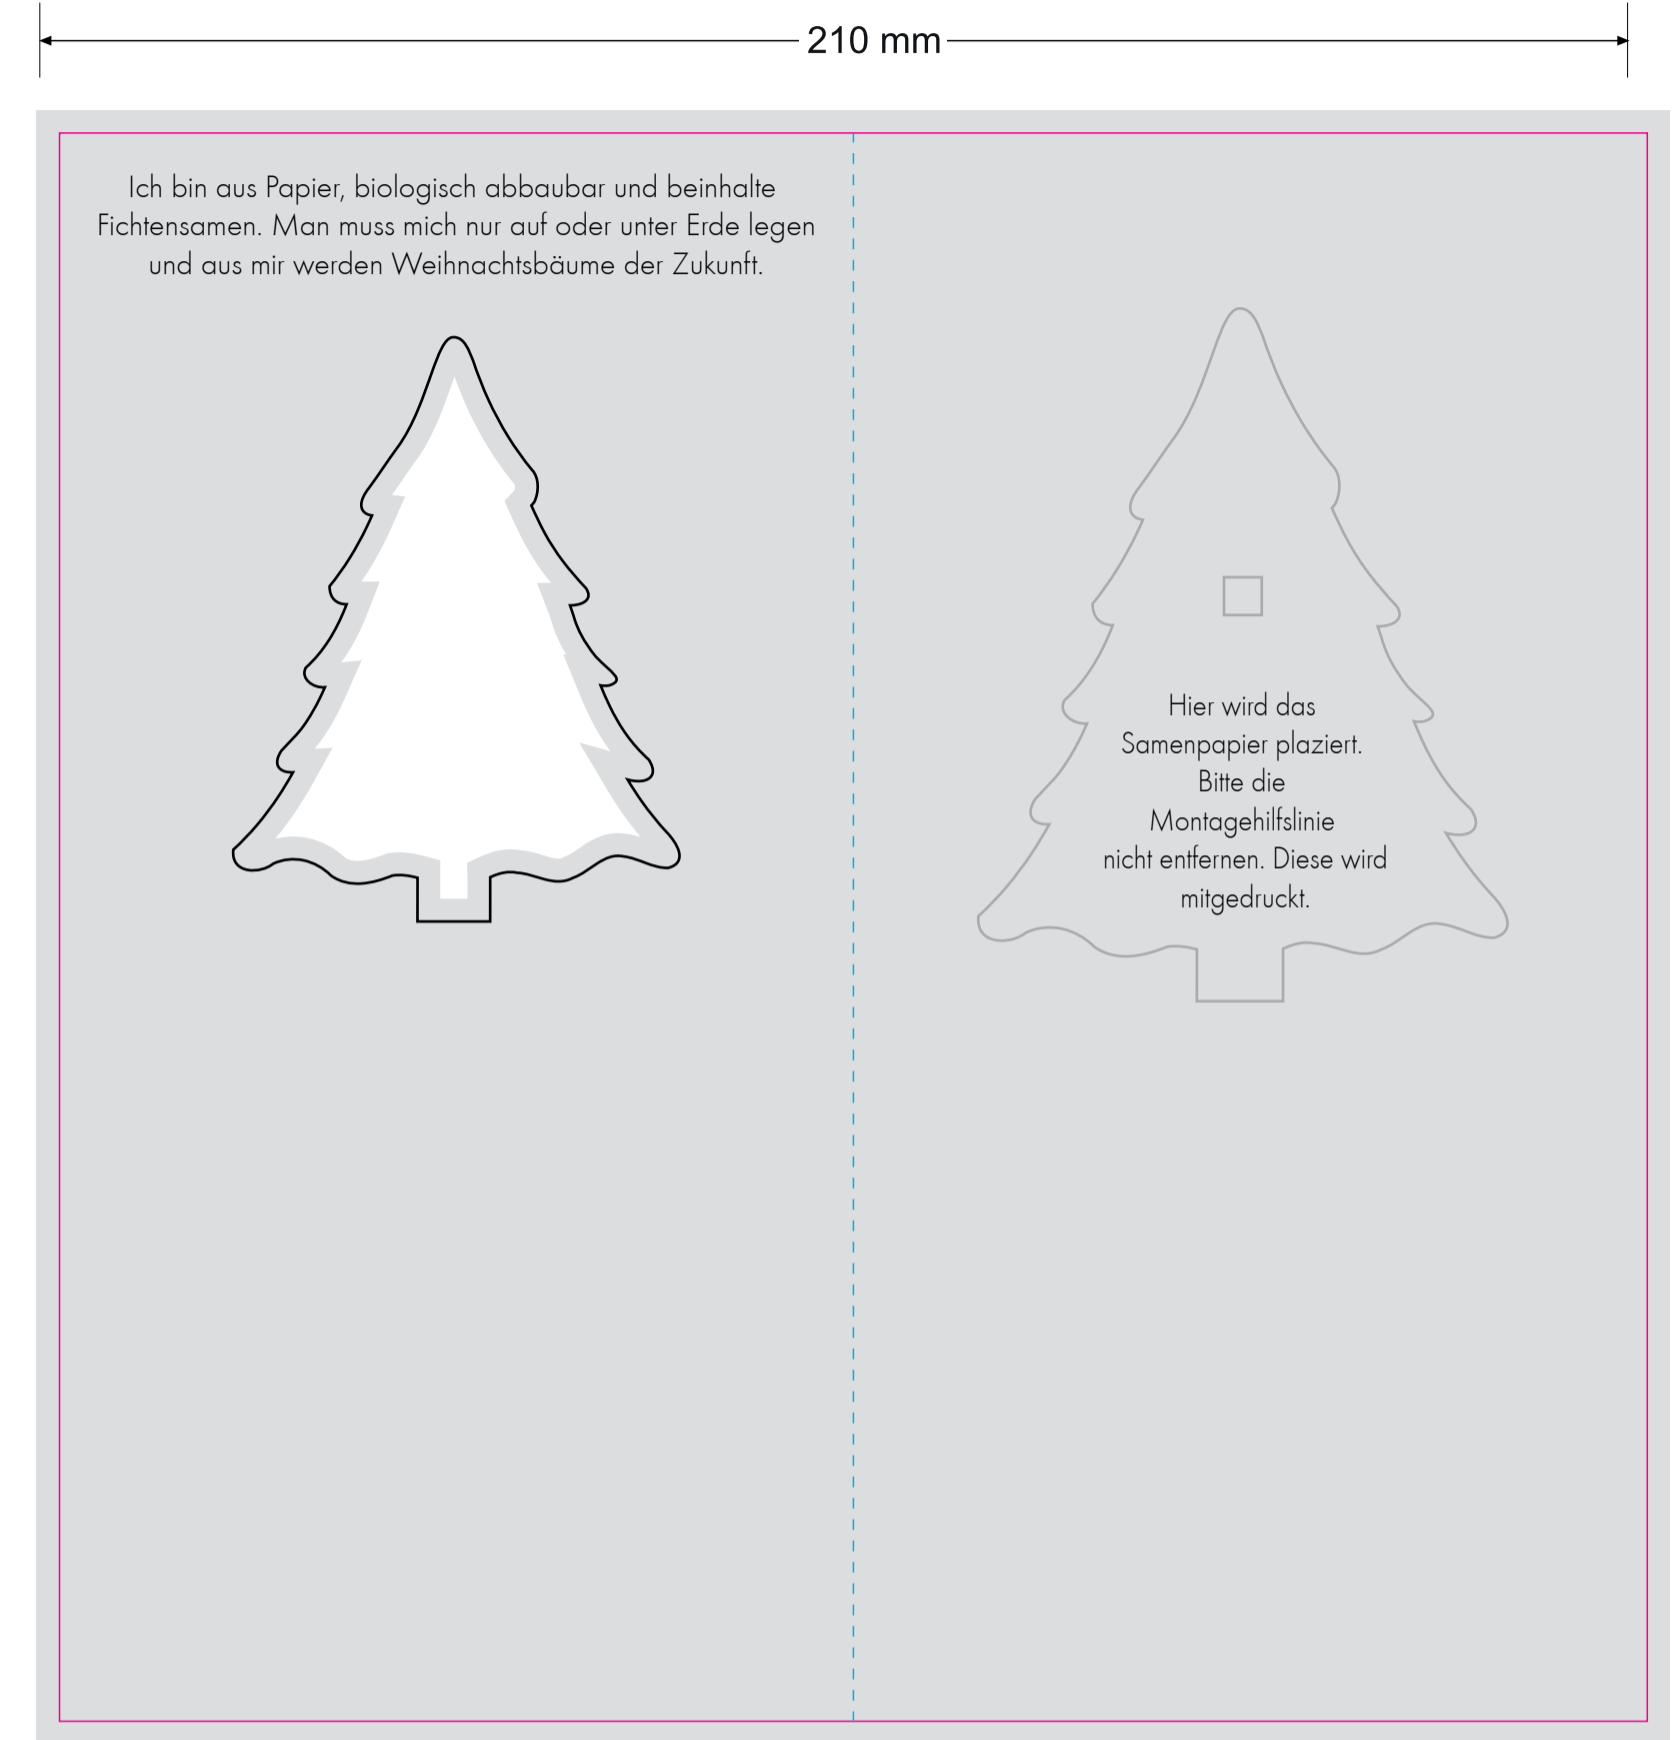

Standzeichnung / Template
Samen-Karte Fichte / Seed-card spruce

(Digitaldruck/Offsetdruck) / (Digital printing/Offset printing)

Außenseite

Innenseite

Bitte beachten Sie die Informationen zur Datenanlieferung in unseren wichtigen Hinweisen.
Please refer to the tips on providing data in our important information.

Um einen reibungslosen Ablauf zu gewährleisten, bitten wir Sie:
To make sure everything goes smoothly, please:

ausschließlich auf unserer Gestaltungsebene zu arbeiten.
only work on our design level.

Stand- & Schnittmarkenebene nicht zu verändern.
do not change positioning & trim mark level.

Sonderfarbe „Stand und Maße“ & „Vollfläche“ nicht zu verändern oder zu löschen.
do not change or delete the special colour for "positioning and measurements" & "full surface".

Bilder und Schriften müssen eingebettet werden
Images and writings must be embedded

■ Vollfläche / full surface
Bitte 3 mm Beschnitt anlegen /
Please provide 3 mm bleed

— Schnitt / Cut

- - Nut / Nut