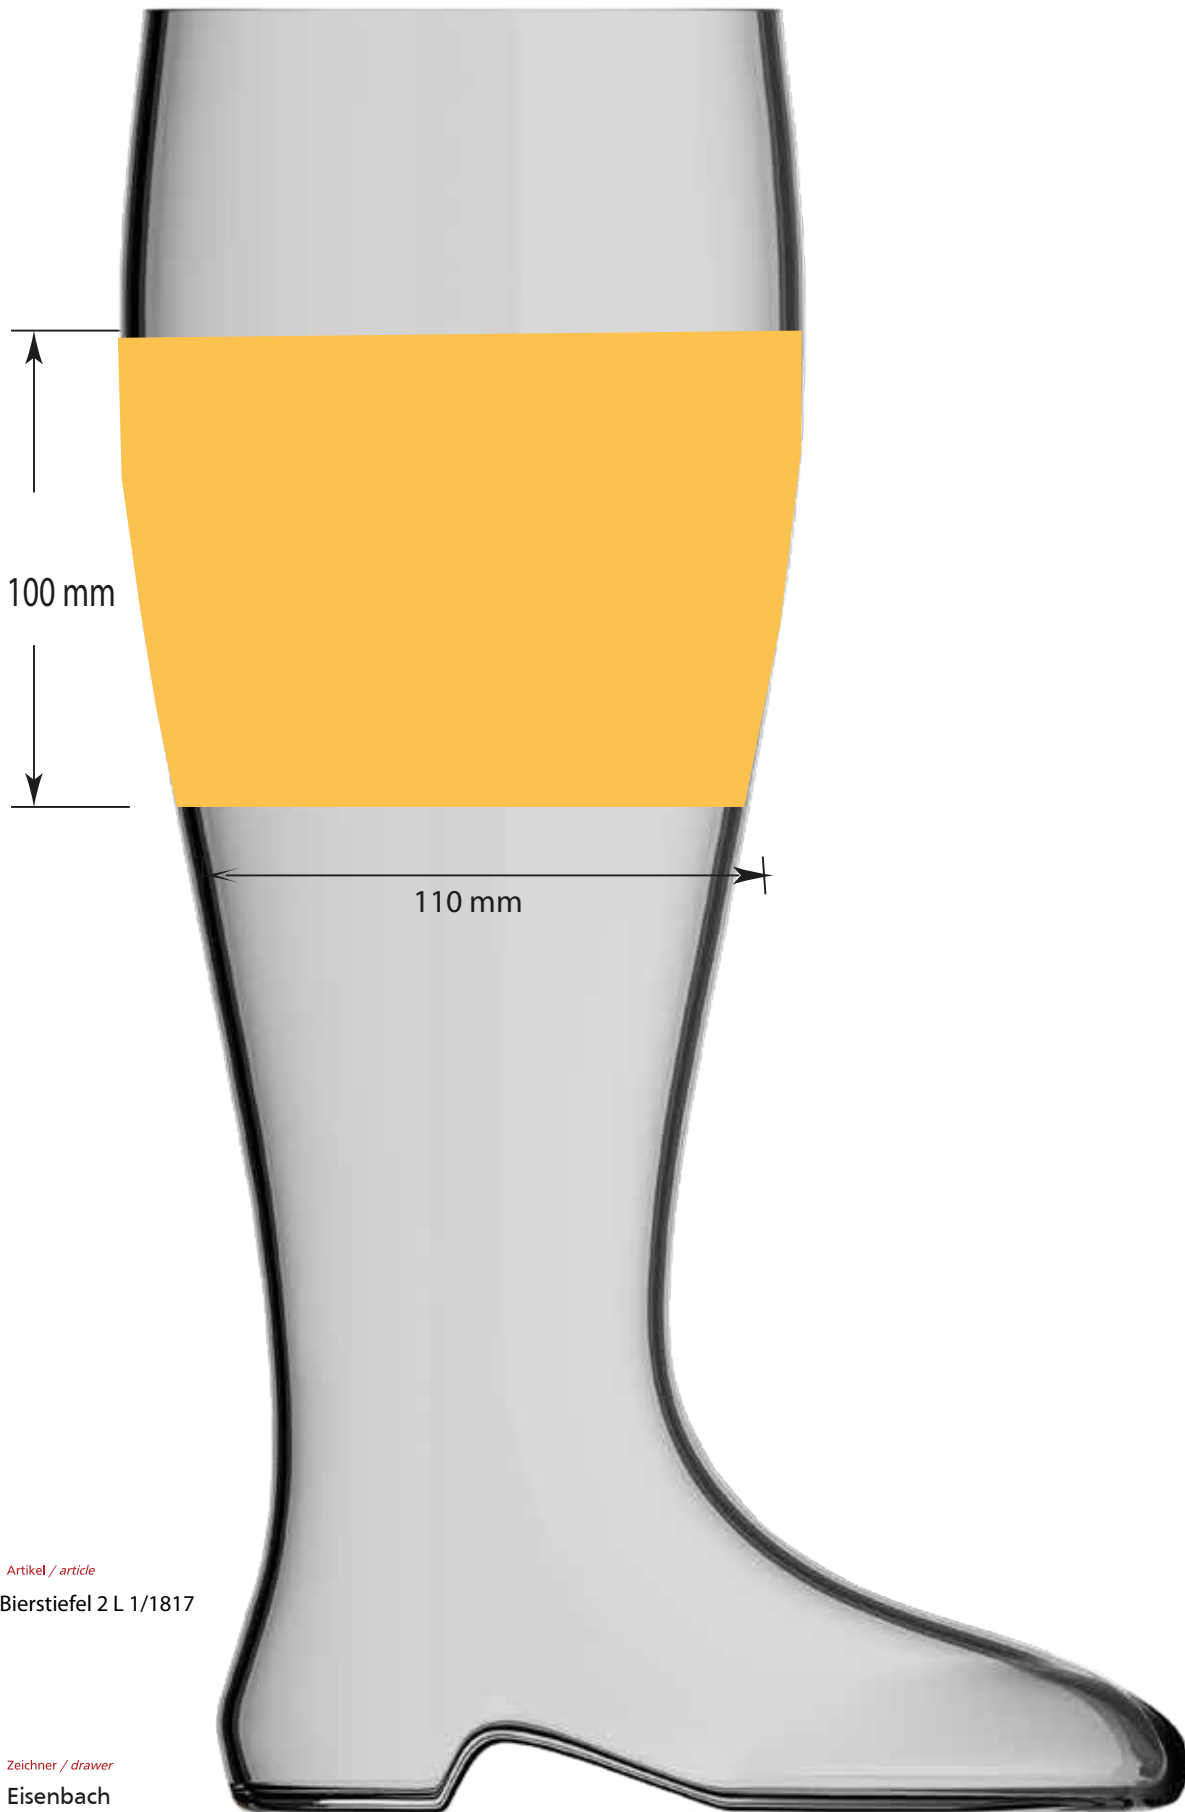

Dekorstand  
Decoration positioning

Artikel / article  
Bierstiefel 2 L 1/1817

Zeichner / drawer  
Eisenbach

The printing area shown on this document is for indication purposes only. The actual size may be smaller or larger depending on the required decoration. Die auf diesem Dokument angegebene Druckfläche, dient lediglich als Leitfaden. Die tatsächliche Größe kann und wird je nach Dekorausführung größer oder kleiner ausfallen.