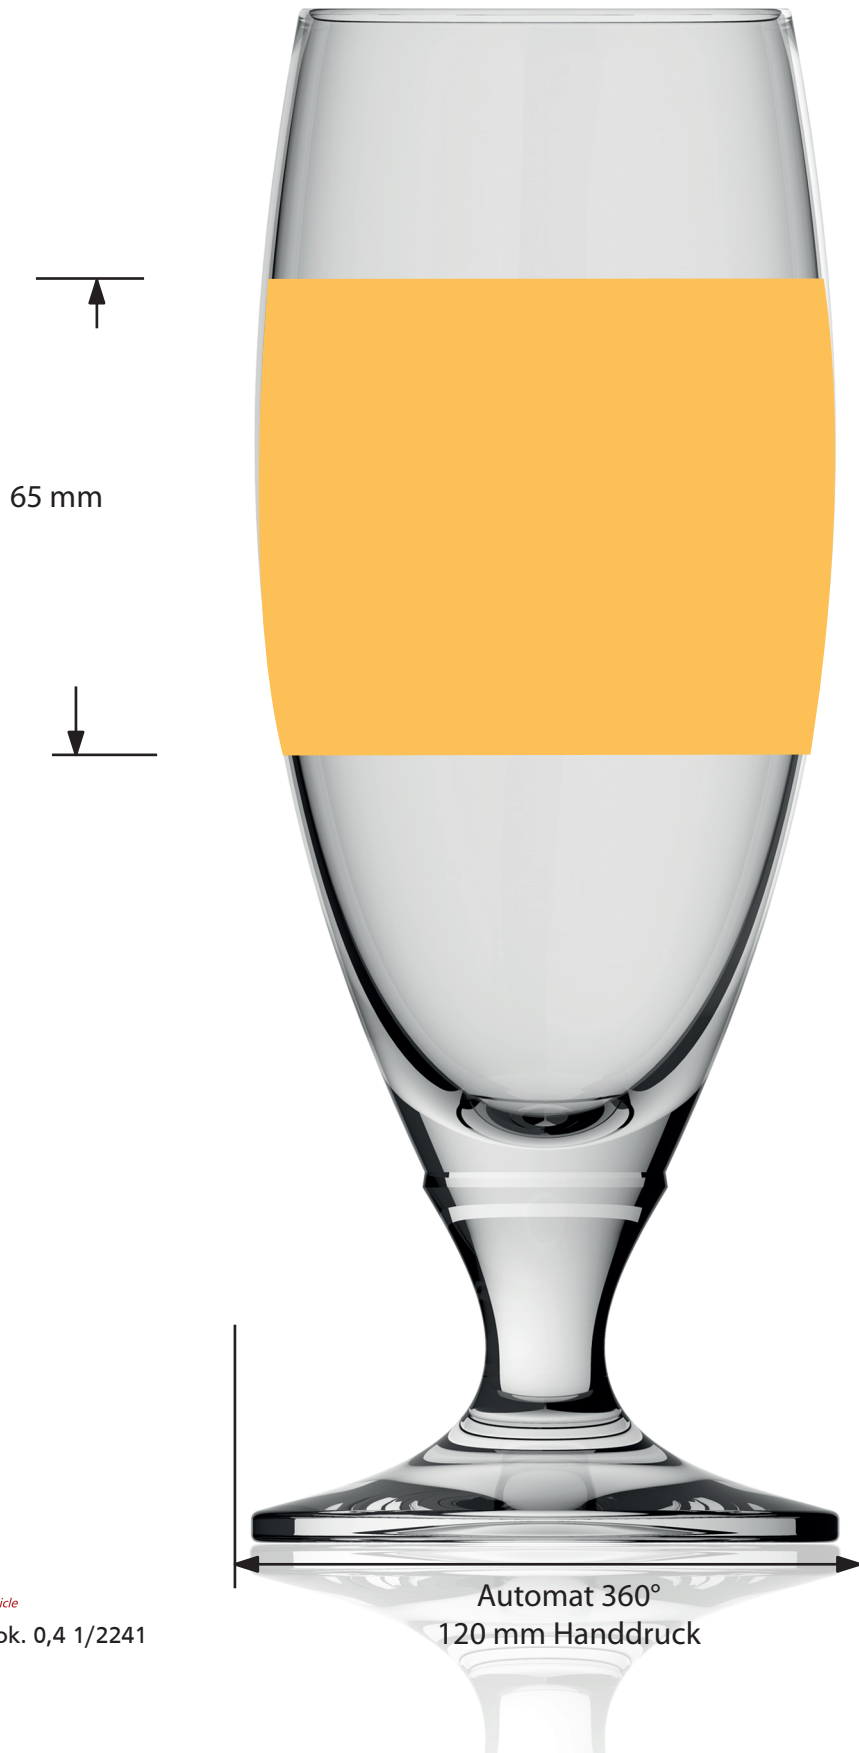

Dekorstand
Decoration positioning

Artikel / article
Elite Pok. 0,4 1/2241

Zeichner / drawer

Eisenbach

The printing area shown on this document is for indication purposes only. The actual size may be smaller or larger depending on the required decoration
Die auf diesem Dokument angegebene Druckfläche, dient lediglich als Leitfaden. Die tatsächliche Größe kann und wird je nach Dekorausführung größer oder kleiner ausfallen