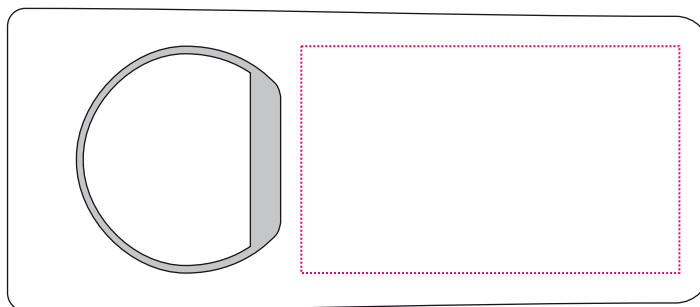

Art.Nr. EX5_7104

1) 50 x 30 mm

Max. Druckfläche

Max. print area

Max. drukoppervlakte

Surface d'impression

Superficie máxima de impresión

Max. misura stampa

Druck max. 1c / einseitig

Print max. 1c / one side

Max. aantal kleuren druk 1c / 1 zijde

Impression max. 1c / unilatérale

Impresión max. 1c / unilateral

Max. colori da stampa 1c / unilaterale

1)

Art.Nr. EX5_7104

1) 90 x 37 mm

Max. Druckfläche

Max. print area

Max. drukoppervlakte

Surface d'impression

Superficie máxima de impresión

Max. misura stampa

Druck max. einseitig

Print max. one side

Max. aantal kleuren druk 1 zijde

Impression max. unilatérale

Impresión max. unilateral

Max. colori da stampa unilaterale

1)