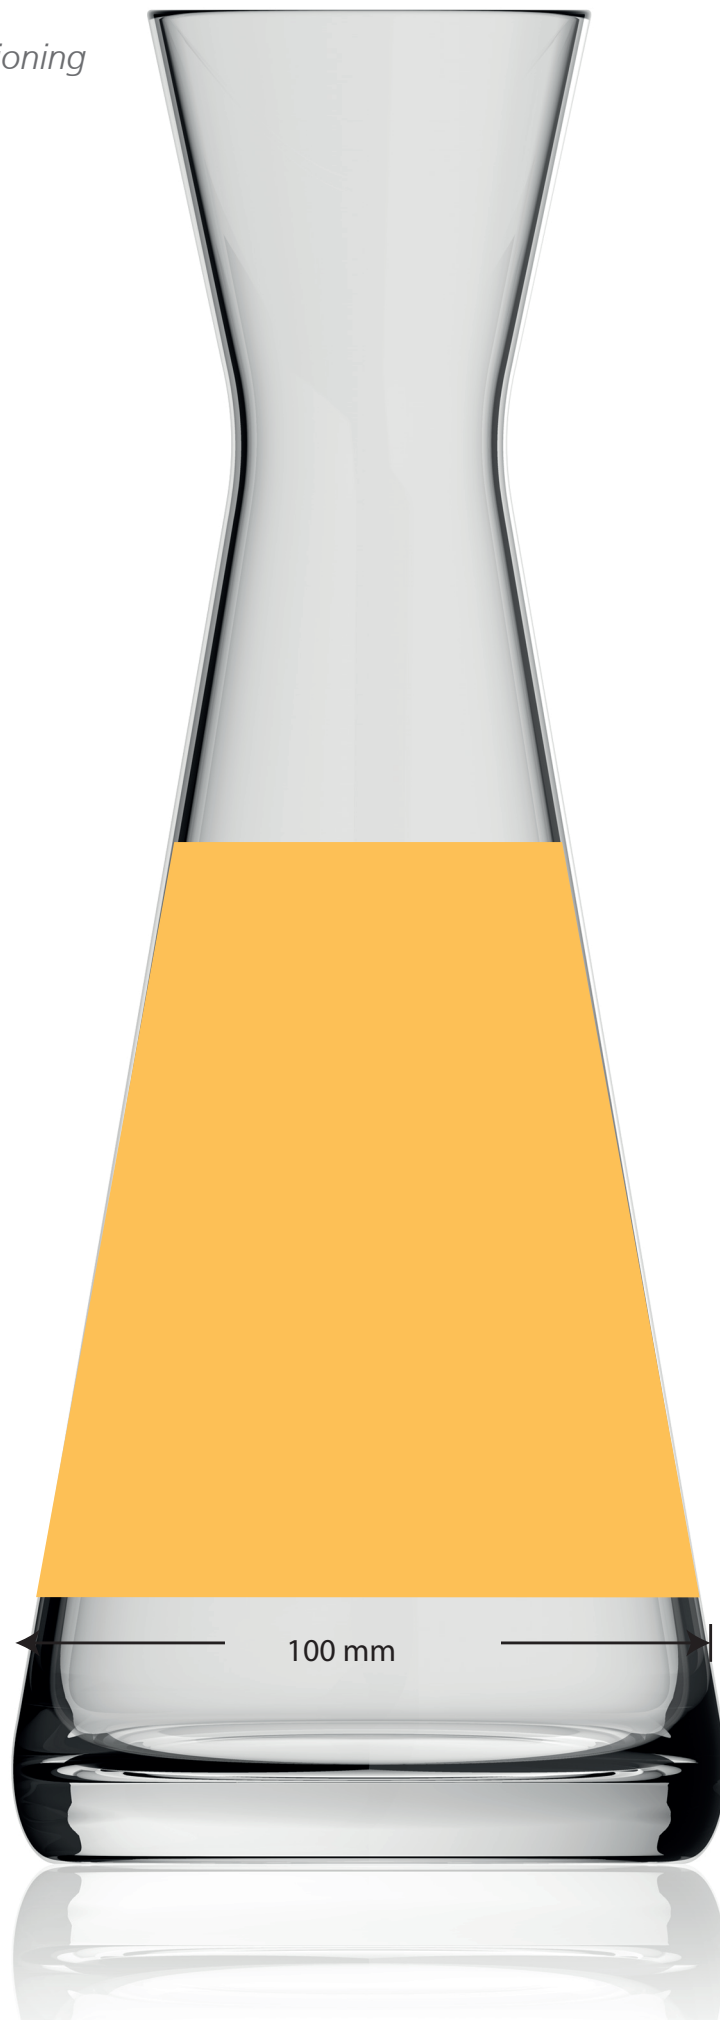

Dekorstand  
*Decoration positioning*

100 mm

100 mm

*Artikel / article*

Harmony Karaffe 0,5 1/5401

*Zeichner / drawer*

Eisenbach