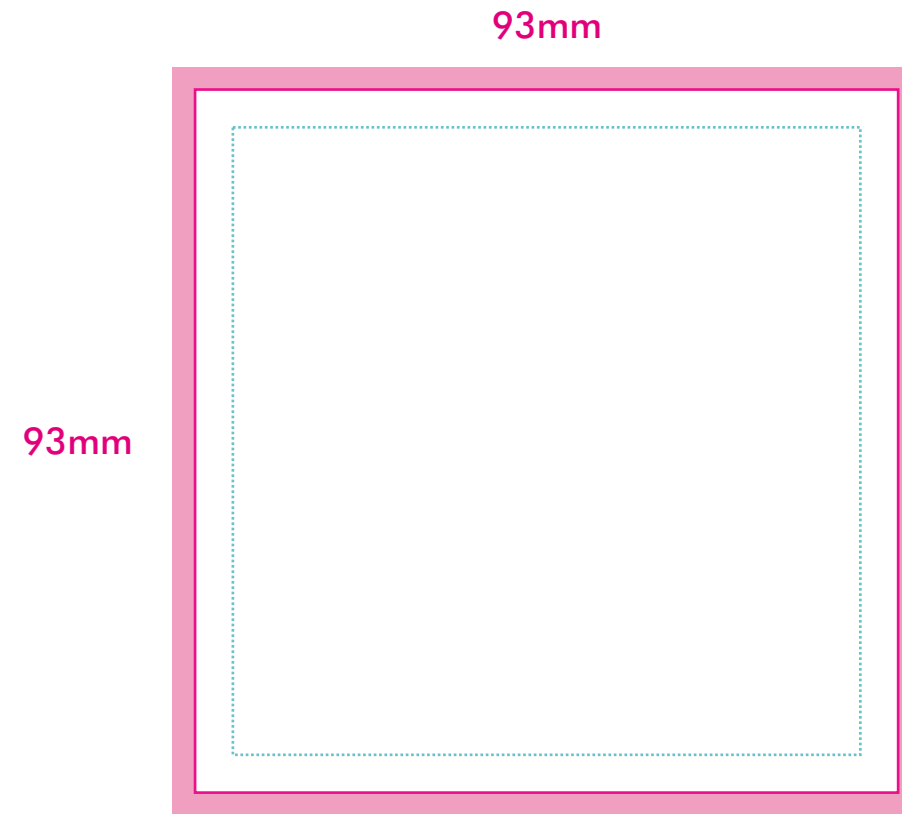

Digitaldruck

Digital printing | Digitale druk | Impression numérique | Impresión digital | Stampa digitale

Art.Nr. 7005PCE

28) 365 x 87 mm

Max. Druckfläche
Max. print area
Max. drukoppervlakte
Surface d'impression
Superficie máxima de impresión
Max. misura stampa

3mm Beschnittzugabe - 3 mm Bleed - 3 mm valse snit - 3 mm saigner - Sangrado de 3 mm - 3 mm di abbondanza
Begrenzung wichtiger Motivdetails/border important picture details/ Begrenzing belangrijke Motief details/
Touchent important image details/ Limitacion importantes detalles del diseño/ Limitazione importanti dettagli disegno (83 x 83 mm)