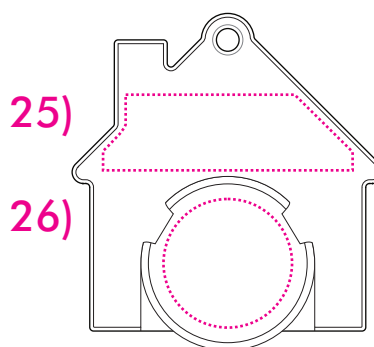

Art.Nr. 7516

24) 33 x 30 mm

25) 33 x 10 mm

26) ø 17 mm

Max. Druckfläche

Max. print area

Max. drukoppervlakte

Surface d'impression

Superficie máxima de impresión

Max. misura stampa

Druck max. 4c

Print max. 4c

Max. aantal kleuren druk 4c

Impression max. 4c

Impresión max. 4c

Max. colori da stampa 4c

Art.Nr. 7516

24) 38 x 36 mm

26) ø 23 mm

Max. Druckfläche

Max. print area

Max. drukoppervlakte

Surface d'impression

Superficie máxima de impresión

Max. misura stampa

3 mm Beschnittzugabe - 3 mm Bleed - 3 mm valse snit - 3 mm saigner - Sangrado de 3 mm - 3 mm di abbondanza

Begrenzung wichtiger Motivdetails/border important picture details/ Begrenzing belangrijke Motief details/
Touchent important image details/ Limitacion importantes detalles del diseño/ Limitazione importanti dettagli disegno (ø 19 mm)