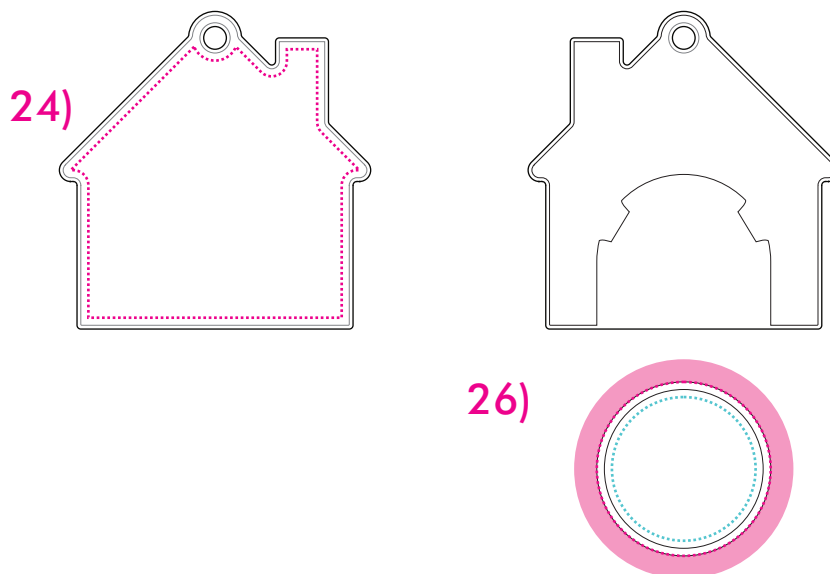

Art.Nr. 7516

24) 33 x 30 mm

25) 33 x 10 mm

26) ø 17 mm

Max. Druckfläche

Max. print area

Max. drukoppervlakte

Surface d'impression

Superficie máxima de impresión

Max. misura stampa

Druck max. 4c

Print max. 4c

Max. aantal kleuren druk 4c

Impression max. 4c

Impresión max. 4c

Max. colori da stampa 4c

Art.Nr. 7516

24) 38 x 36 mm

26) ø 23 mm

Max. Druckfläche

Max. print area

Max. drukoppervlakte

Surface d'impression

Superficie máxima de impresión

Max. misura stampa

3 mm Beschnittzugabe - 3 mm Bleed - 3 mm valse snit - 3 mm saigner - Sangrado de 3 mm - 3 mm di abbondanza

Begrenzung wichtiger Motivdetails/border important picture details/ Begrenzing belangrijke Motief details/
Touchent important image details/ Limitacion importantes detalles del diseño/ Limitazione importanti dettagli disegno (ø 19 mm)