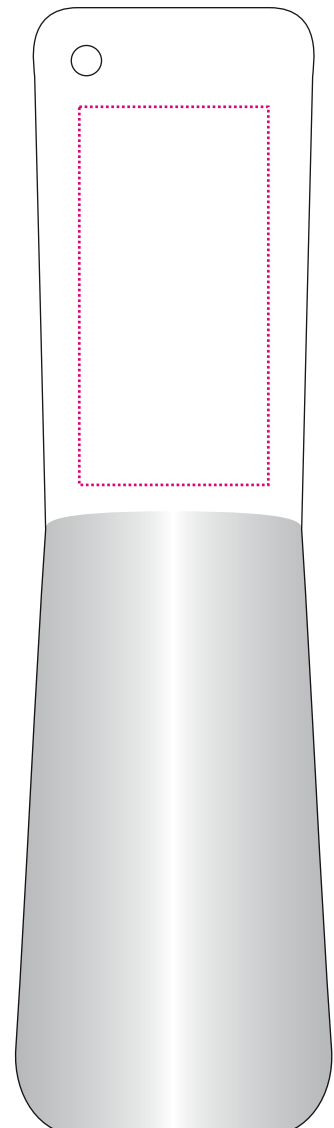

Tampondruck

Pad printing | Tampondruk | Impression au tampon | Tampografía | Tampografia

Seite 1/2

Art.Nr. EX5_7263

1) 25 x 50 mm

2) 25 x 50 mm

Max. Druckfläche

Max. print area

Max. drukoppervlakte

Surface d'impression

Superficie máxima de impresión

Max. misure stampa

Druck max. 1c / einseitig

Print max. 1c / one side

Max. aantal kleuren druk 1c / 1 zijde

Impression max. 1c / unilatérale

Impresión max. 1c / unilateral

Max. colori da stampa 1c / unilaterale

1)

2)

Art.Nr. EX5_7263

1) 34 x 65 mm

Max. Druckfläche

Max. print area

Max. drukoppervlakte

Surface d'impression

Superficie máxima de impresión

Max. misura stampa

Druck max. einseitig

Print max. one side

Max. aantal kleuren druk 1 zijde

Impression max. unilatérale