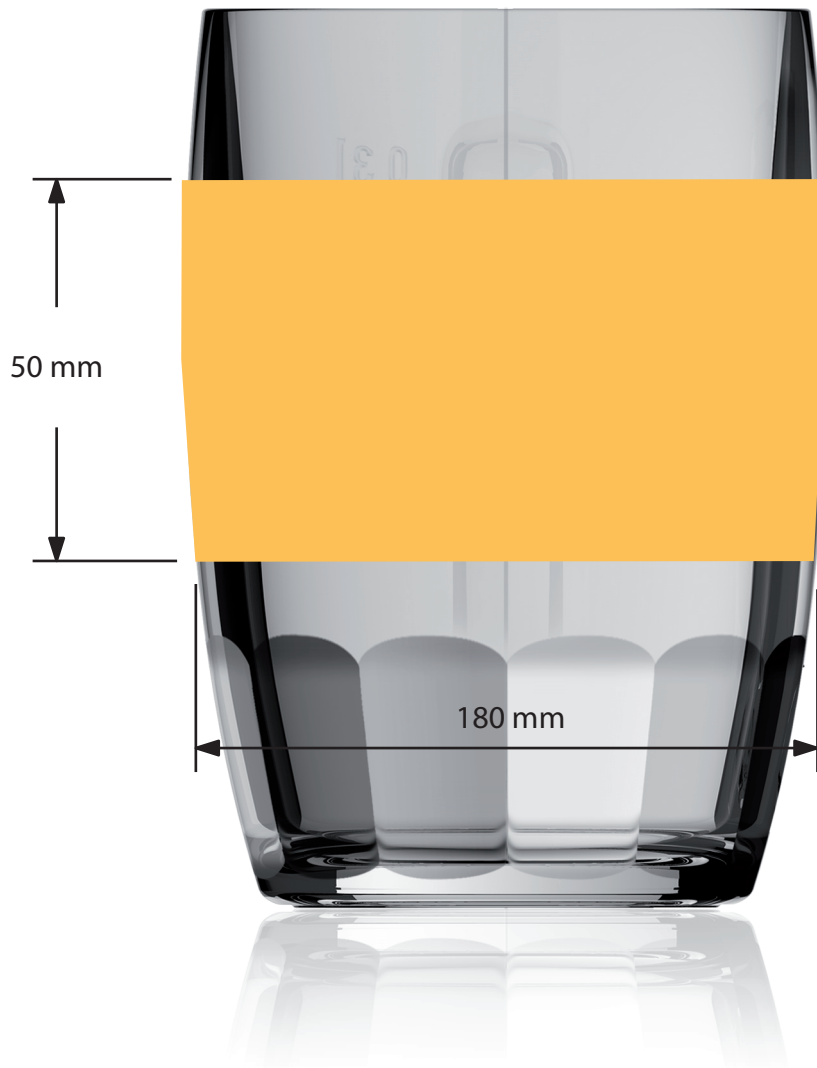

Dekorstand
Decoration positioning

Artikel / article

Bamberg 0,3 1/157087

Zeichner / drawer

Eisenbach

The printing area shown on this document is for indication purposes only. The actual size may be smaller or larger depending on the required decoration
Die auf diesem Dokument angegebene Druckfläche, dient lediglich als Leitfaden. Die tatsächliche Größe kann und wird je nach Dekorausführung größer oder kleiner ausfallen