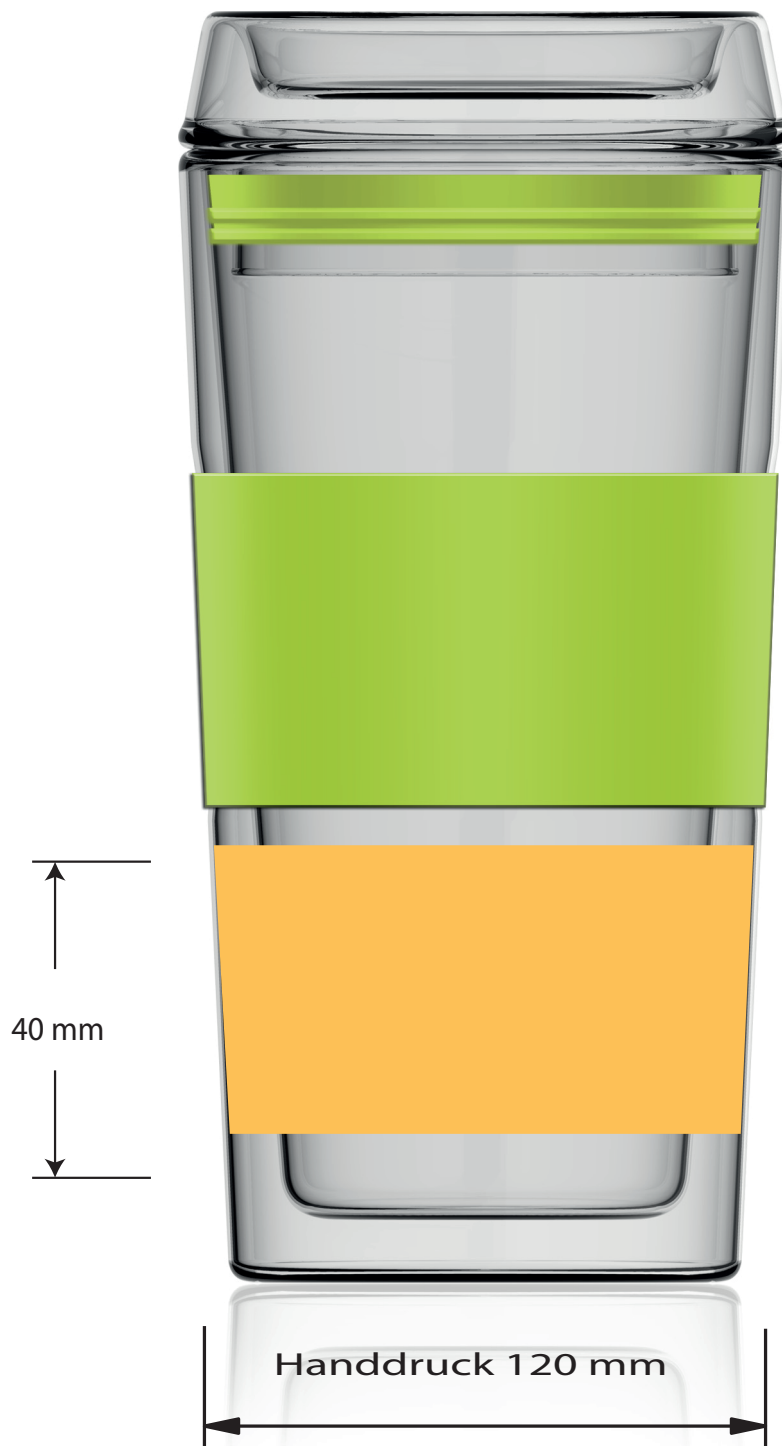

Dekorstand
Decoration positioning

Artikel / article

Lime ToGo Becher 1000179388

Zeichner / drawer

Eisenbach

Handdruck