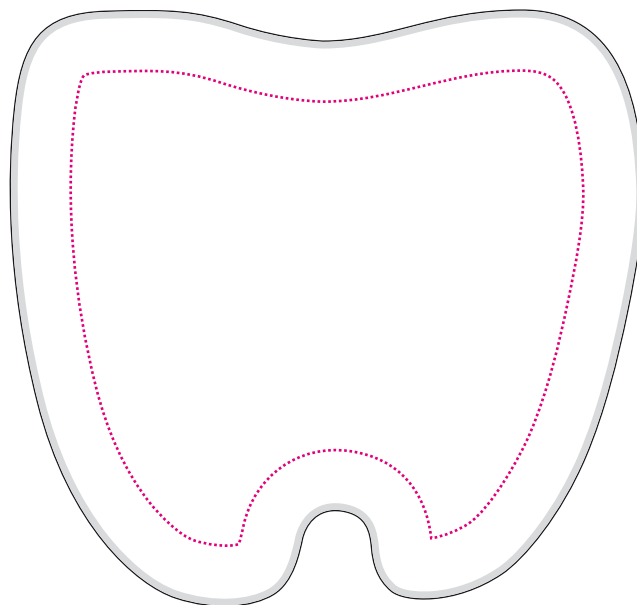

## Art.Nr. 8871OD

16) 68 x 63 mm

Max. Druckfläche

Max. print area

Max. drukoppervlakte

Surface d'impression

Superficie máxima de impresión

Max. misura stampa

## Art.Nr. 8871OD

16) 78 x 73 mm

Max. Druckfläche

Max. print area

Max. drukoppervlakte

Surface d'impression

Superficie máxima de impresión

Max. misura stampa