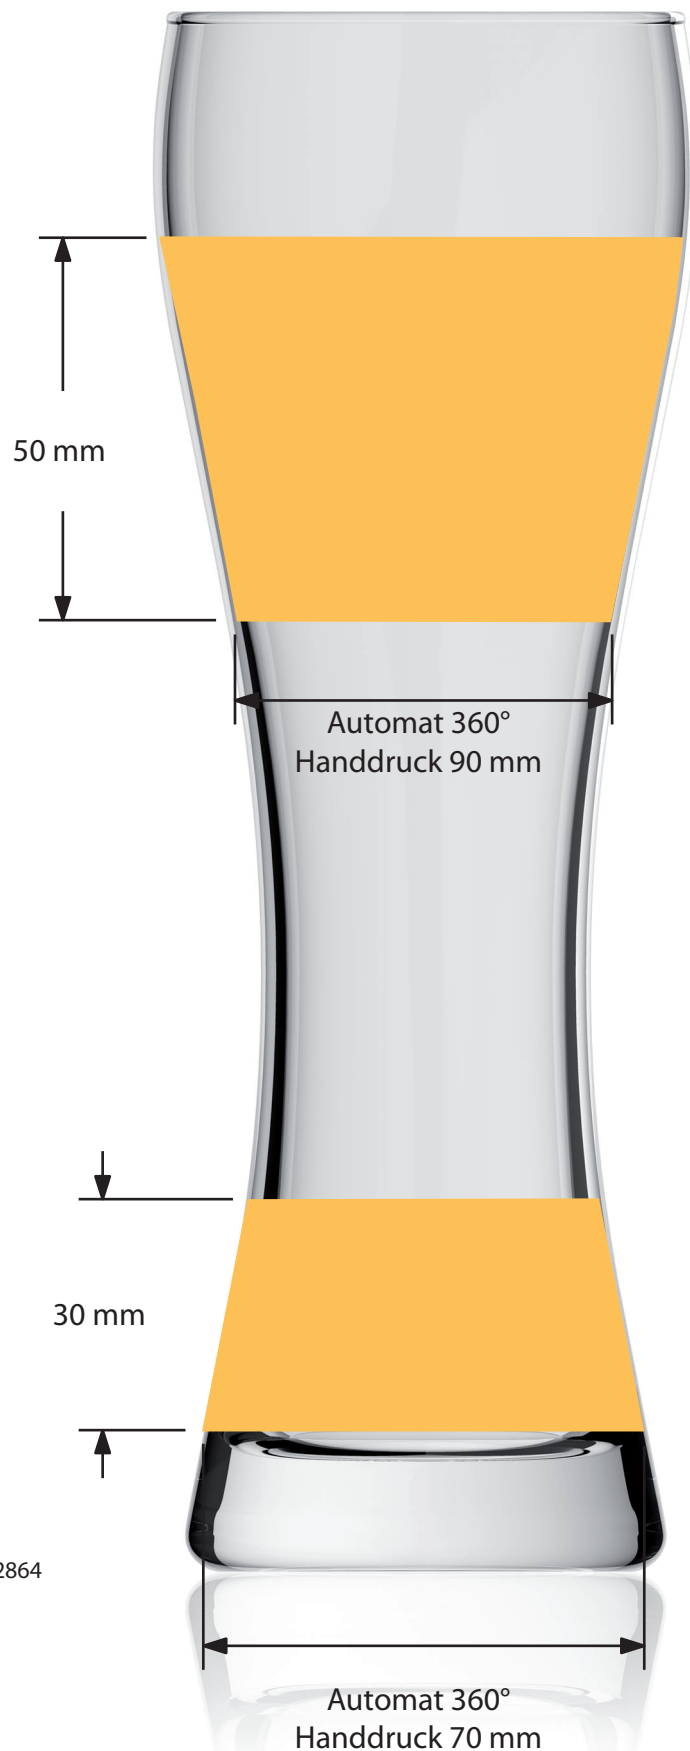

Dekorstand  
Decoration positioning

Artikel / article  
Schwarzwald 0,3 1/2864

Zeichner / drawer  
Eisenbach

The printing area shown on this document is for indication purposes only. The actual size may be smaller or larger depending on the required decoration  
Die auf diesem Dokument angegebene Druckfläche, dient lediglich als Leitfaden. Die tatsächliche Größe kann und wird je nach Dekorausführung größer oder kleiner ausfallen

Automat  
Handdruck