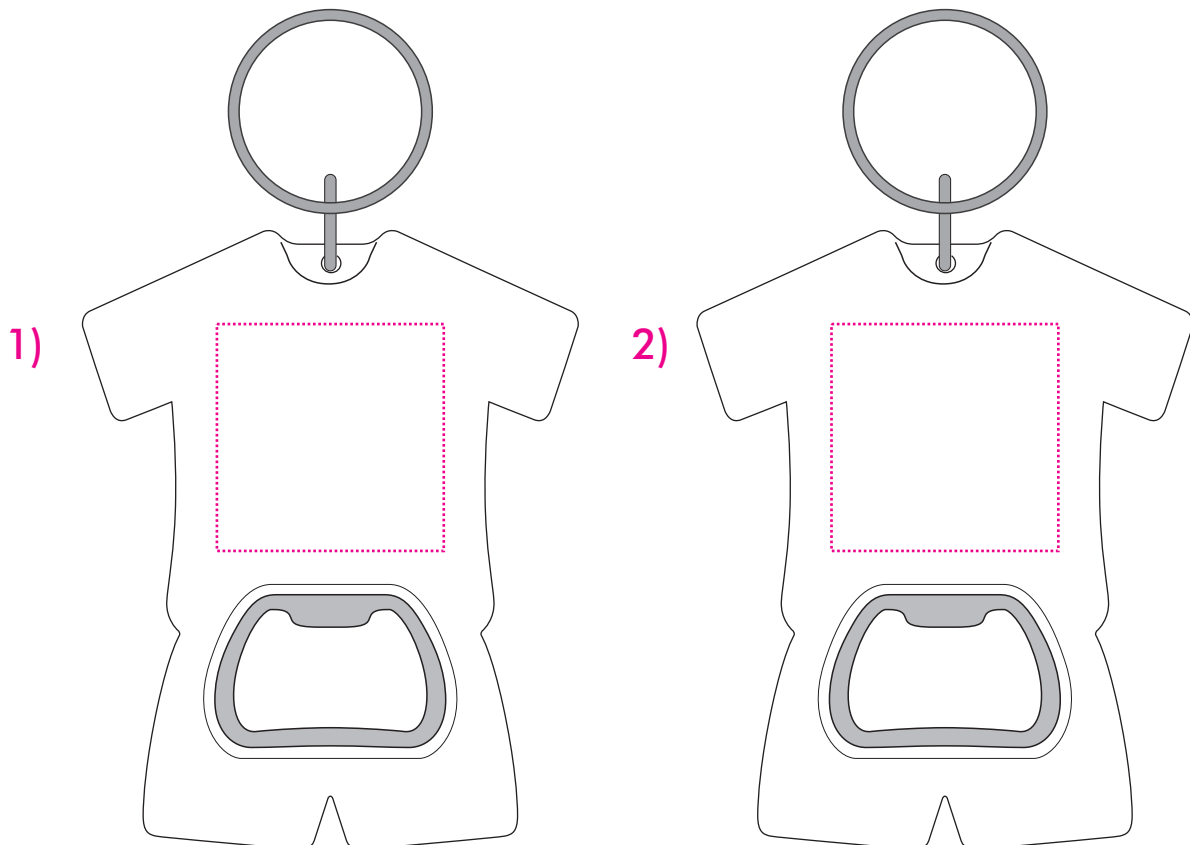

## Art.Nr. 7141

1) 30 x 30 mm

2) 30 x 30 mm

Max. Druckfläche

Max. print area

Max. drukoppervlakte

Surface d'impression

Superficie máxima de impresión

Max. misure stampa

-----

Druck max. 4c

Print max. 4c

Max. aantal kleuren druk 4c

Impression max. 4c

Impresión max. 4c

Max. colori da stampa 4c

## Art.Nr. 7141

1) 66 x 82 mm

2) 66 x 82 mm

Max. Druckfläche

Max. print area

Max. drukoppervlakte

Surface d'impression

Superficie máxima de impresión

Max. misure stampa

3mm Beschnittzugabe - 3 mm Bleed - 3 mm valse snit - 3 mm saigner - Sangrado de 3 mm - 3 mm di abbondanza

Begrenzung wichtiger Motivdetails/border important picture details/ Begrenzing belangrijke Motief details/  
Touchent important image details/ Limitacion importantes detalles del diseño/ Limitazione importanti dettagli disegno ( 62 x 78 mm)