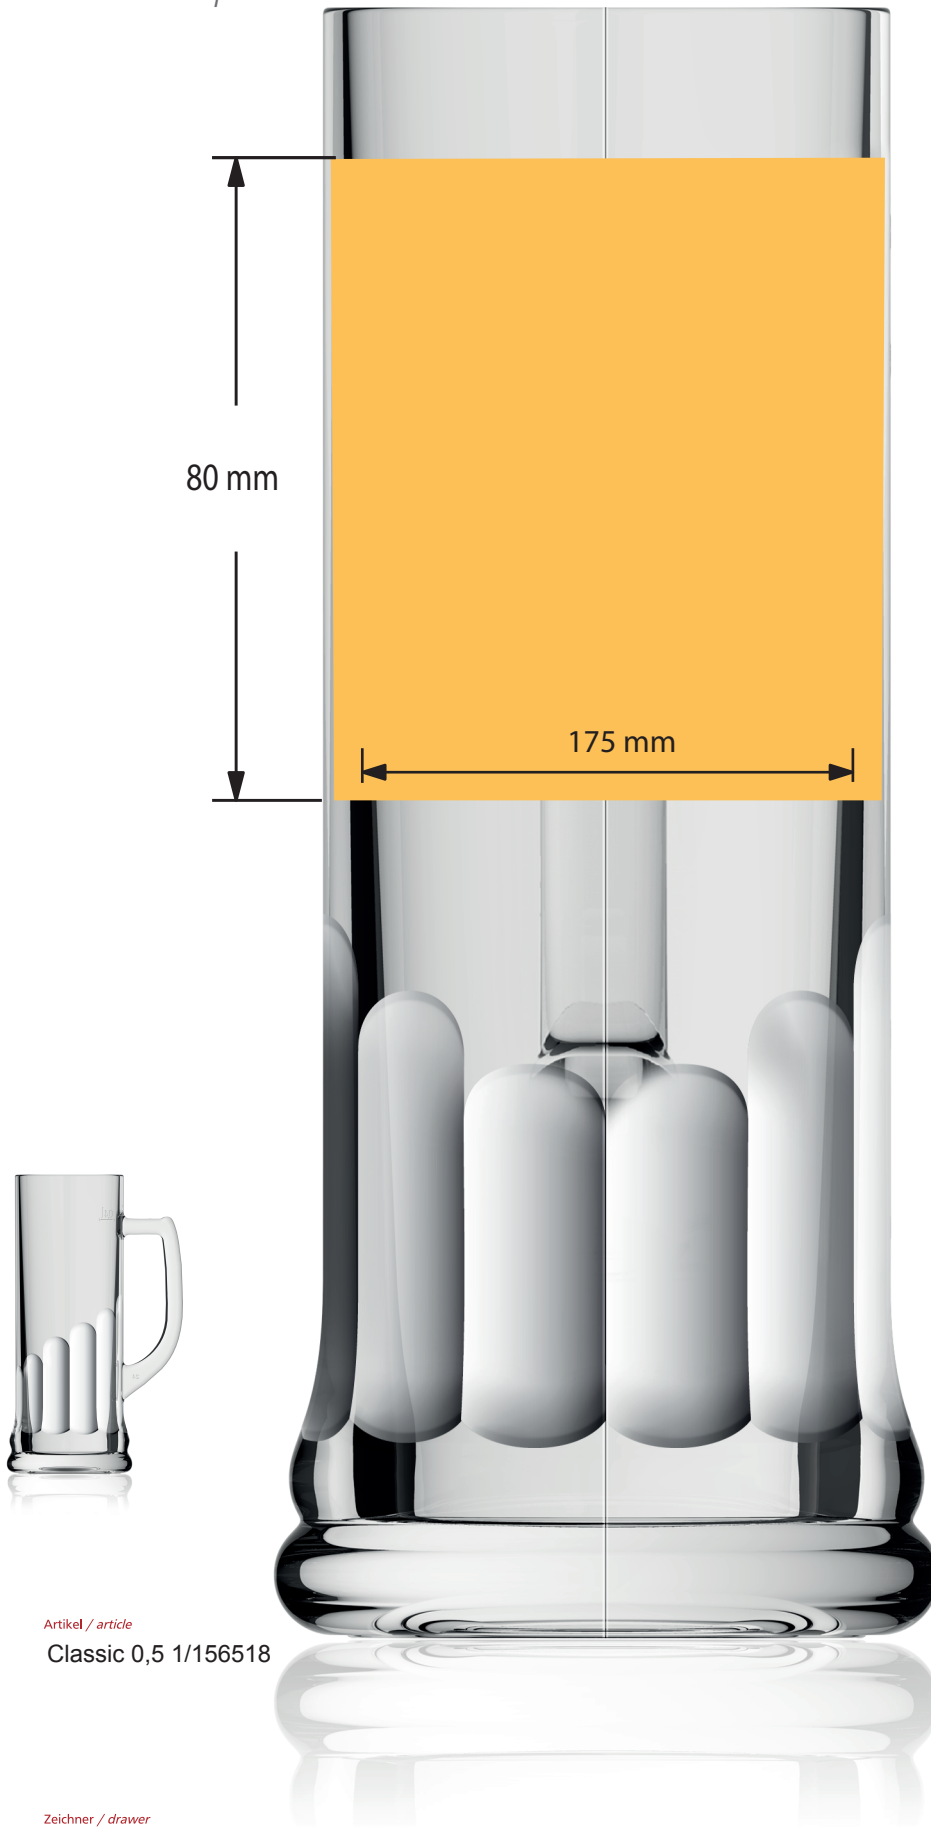

Dekorstand
Decoration positioning

Artikel / article
Classic 0,5 1/156518

Zeichner / drawer
Eisenbach