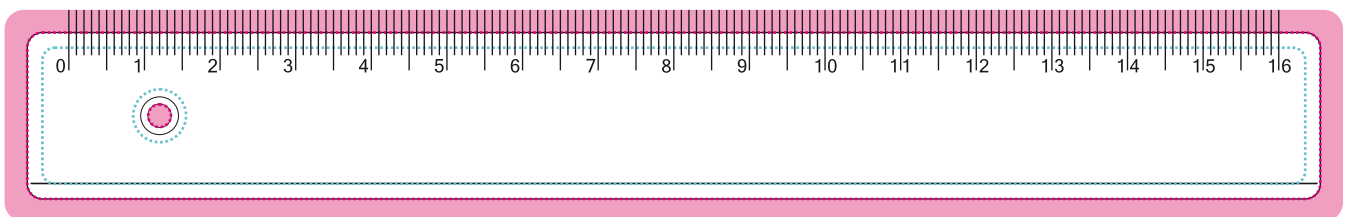

Art.Nr. 7391

1) 160 x 12 mm

Max. Druckfläche

Max. print area

Max. drukoppervlakte

Surface d'impression

Superficie máxima de impresión

Max. misura stampa

1)

Art.Nr. 7391

1) 170 x 22 mm

Max. Druckfläche

Max. print area

Max. drukoppervlakte

Surface d'impression

Superficie máxima de impresión

Max. misura stampa

1)

3mm Beschnittzugabe - 3 mm Bleed - 3 mm valse snit - 3 mm saigner - Sangrado de 3 mm - 3 mm di abbondanza

Begrenzung wichtiger Motivdetails/border important picture details/ Begrenzing belangrijke Motief details/
Touchent important image details/ Limitacion importantes detalles del diseño/ Limitazione importanti dettagli disegno (167 x 18 mm)