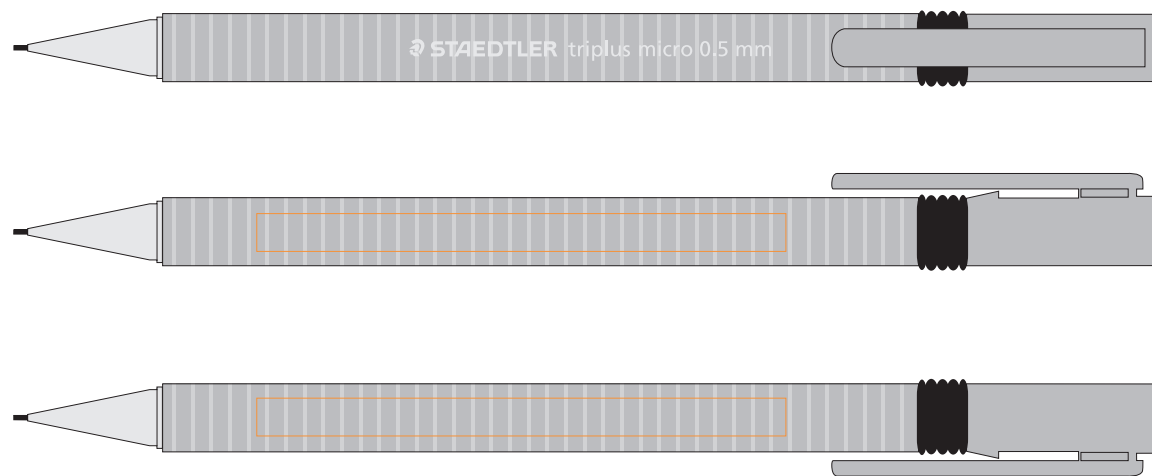

# 774 W

Tampondruck

Tampondruck / pad printing: 70x5 mm