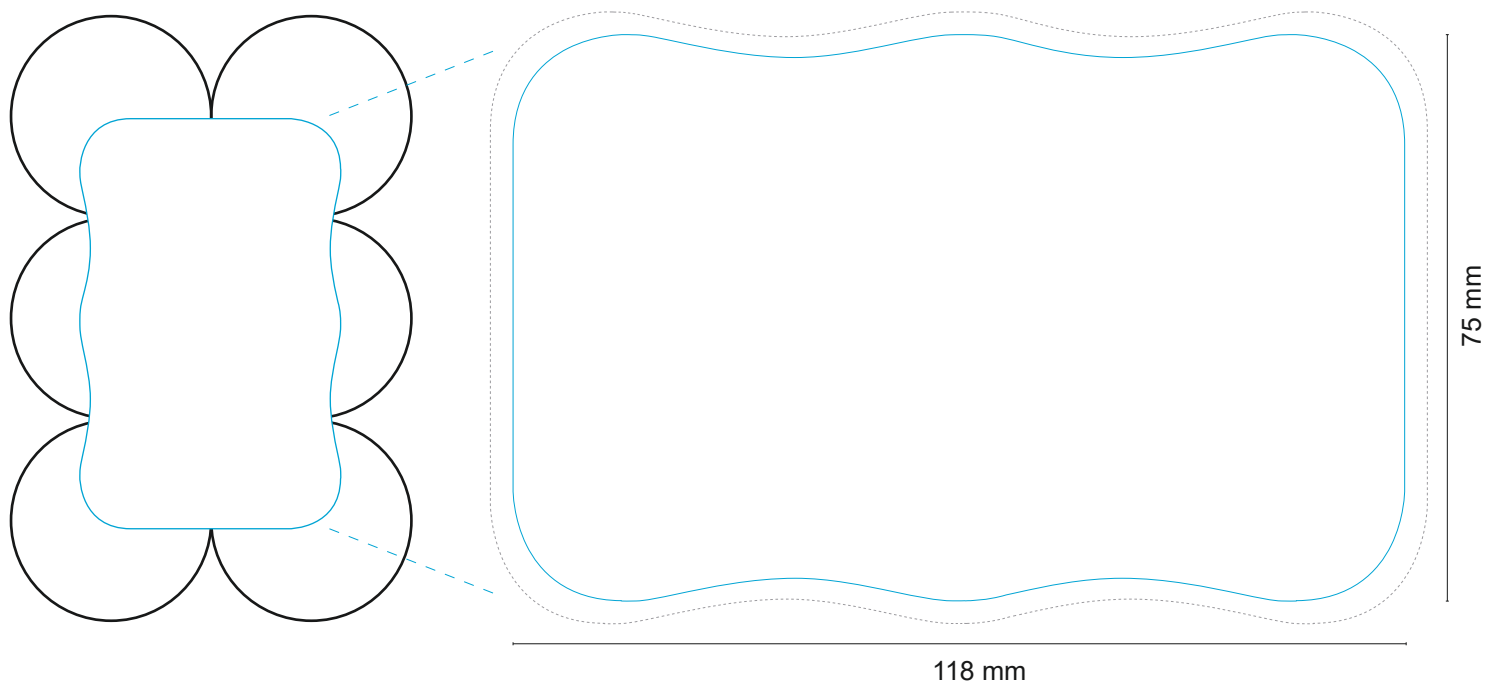

**Sixpack**  
Eco Label (Etikett weiß)  
+ Top-Aufkleber  
184 x 120 mm / 118 x 75 mm

- Stanzkontur
- 3 mm Beschnittzugabe
- Überlappung

**Sixpack**  
Eco Label (label white)  
+ Top-Label  
184 x 120 mm / 118 x 75 mm

- Cut
- 3 mm Bleed
- Overlap

Bitte fordern Sie zur Gestaltung den aktuellen Standbogen inkl. aller gesetzlicher Pflichtangaben an!  
To create your design please ask for the current template with all required legal specifications!