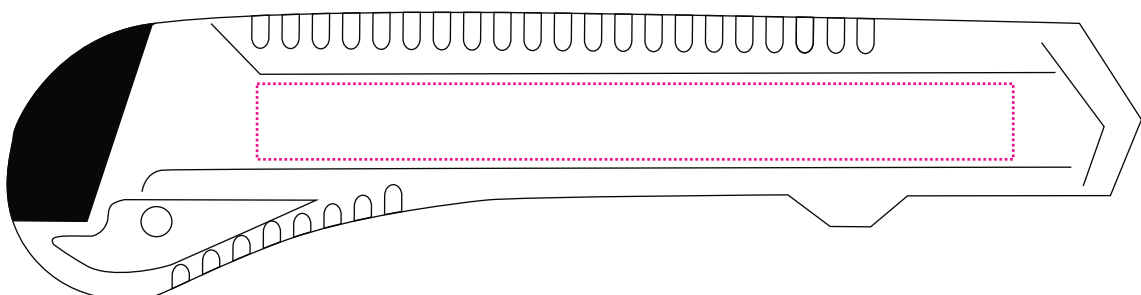

Art.Nr. 8025

2) 100 x 10 mm

Max. Druckfläche

Max. print area

Max. drukoppervlakte

Surface d'impression

Superficie máxima de impresión

Max. misura stampa

Druck max. 4c

Print max. 4c

Max. aantal kleuren druk 4c

Impression max. 4c

Impresión max. 4c

Max. colori da stampa 4c

2)

Art.Nr. 8025

2) 128 x 11 mm

Max. Druckfläche

Max. print area

Max. drukoppervlakte

Surface d'impression

Superficie máxima de impresión

Max. misura stampa

2)