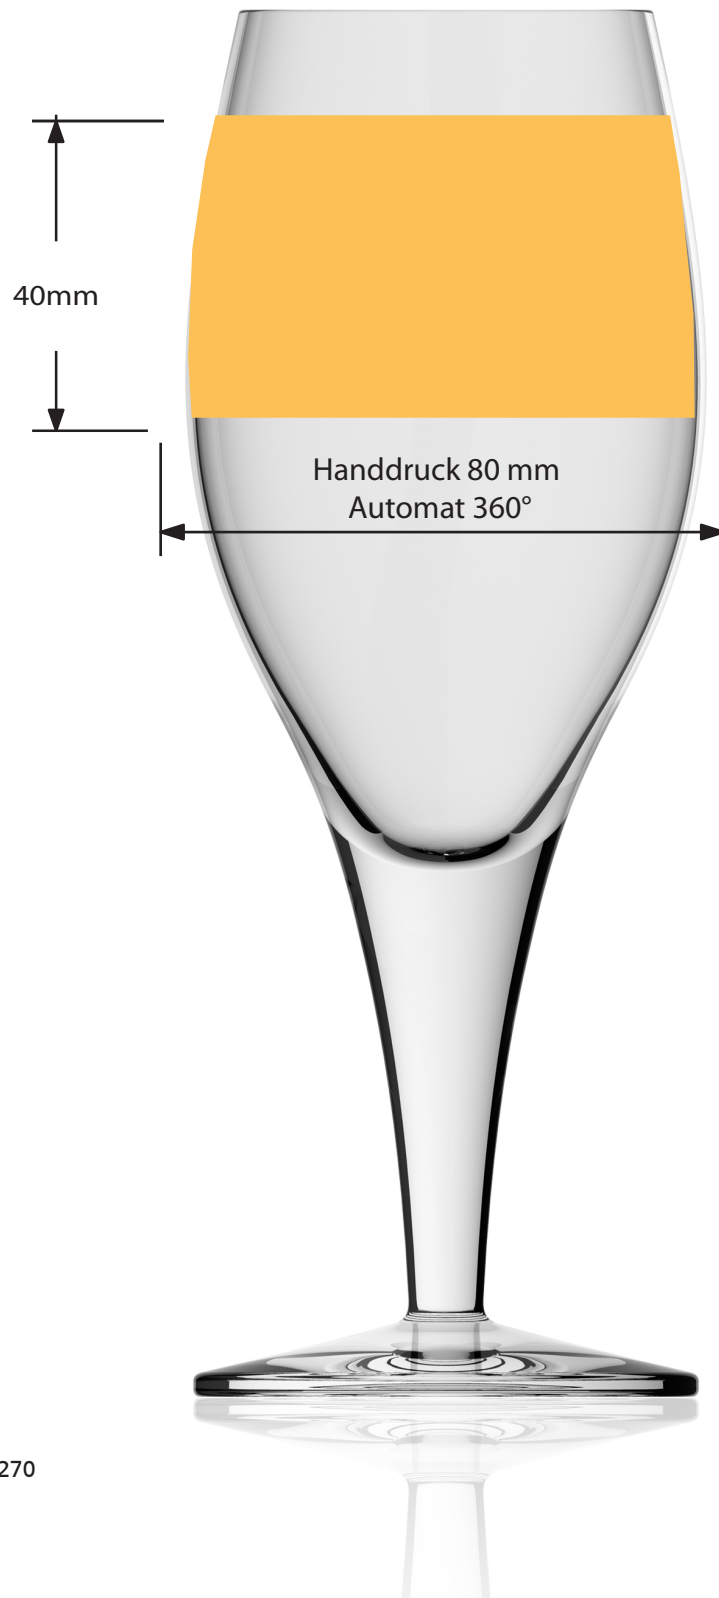

Dekorstand
Decoration positioning

Artikel / article

Classic P. 0,2 1/2270

Zeichner / drawer

Eisenbach

The printing area shown on this document is for indication purposes only. The actual size may be smaller or larger depending on the required decoration
Die auf diesem Dokument angegebene Druckfläche, dient lediglich als Leitfaden. Die tatsächliche Größe kann und wird je nach Dekorausführung größer oder kleiner ausfallen