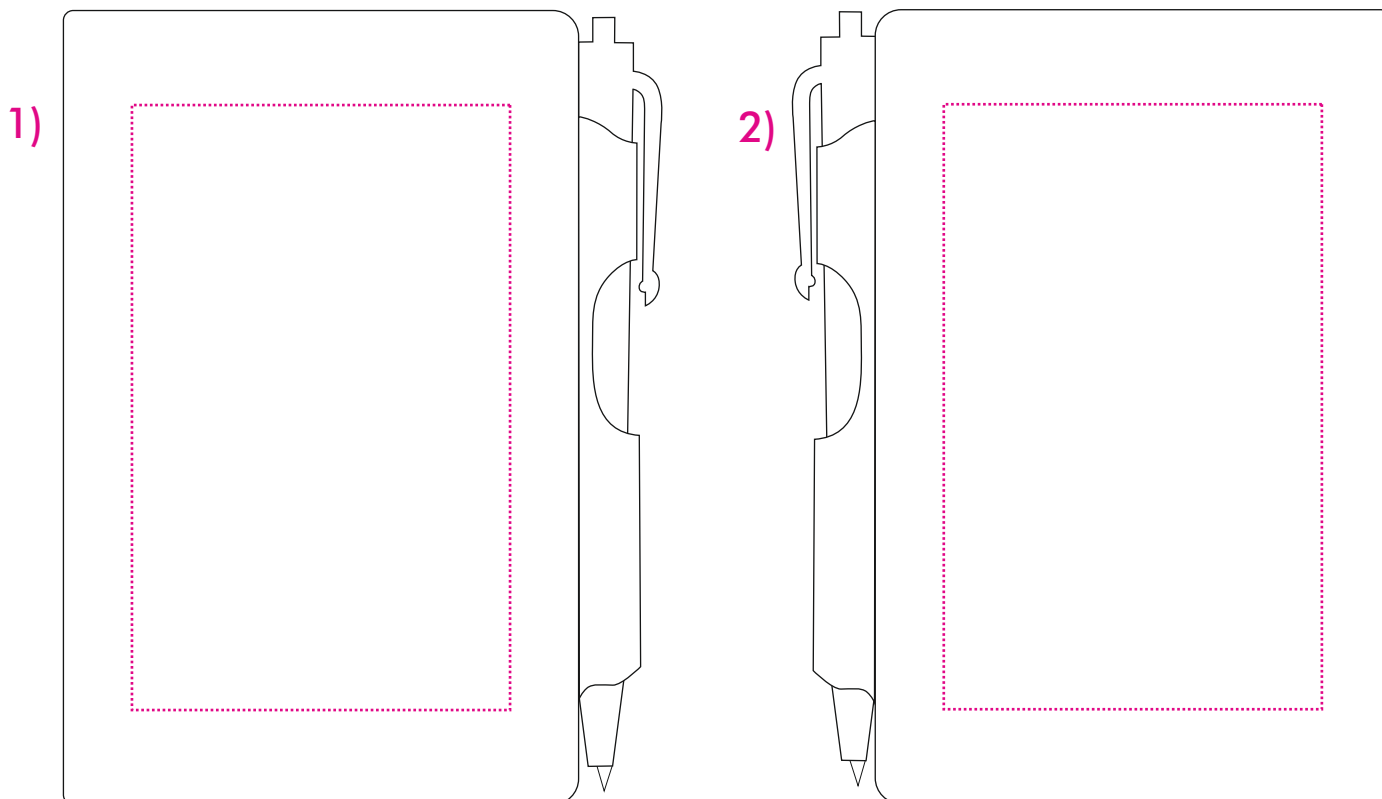

Siebdruck

Screenprinting | Zeefdruk | Sérigraphie | Serigrafía | Serigrafia

Seite 1/2

Art.Nr. 8953

1) 50 x 80 mm

2) 50 x 80 mm

Max. Druckfläche

Max. print area

Max. drukoppervlakte

Surface d'impression

Superficie máxima de impresión

Max. misura stampa

Art.Nr. 8953

1) 65 x 105 mm

2) 65 x 105 mm

Max. Druckfläche

Max. print area

Max. drukoppervlakte

Surface d'impression

Superficie máxima de impresión

Max. misura stampa