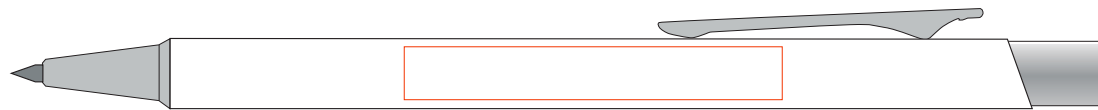

421 45 W

Tampondruck

Tampondruck / pad printing: 50x7 mm