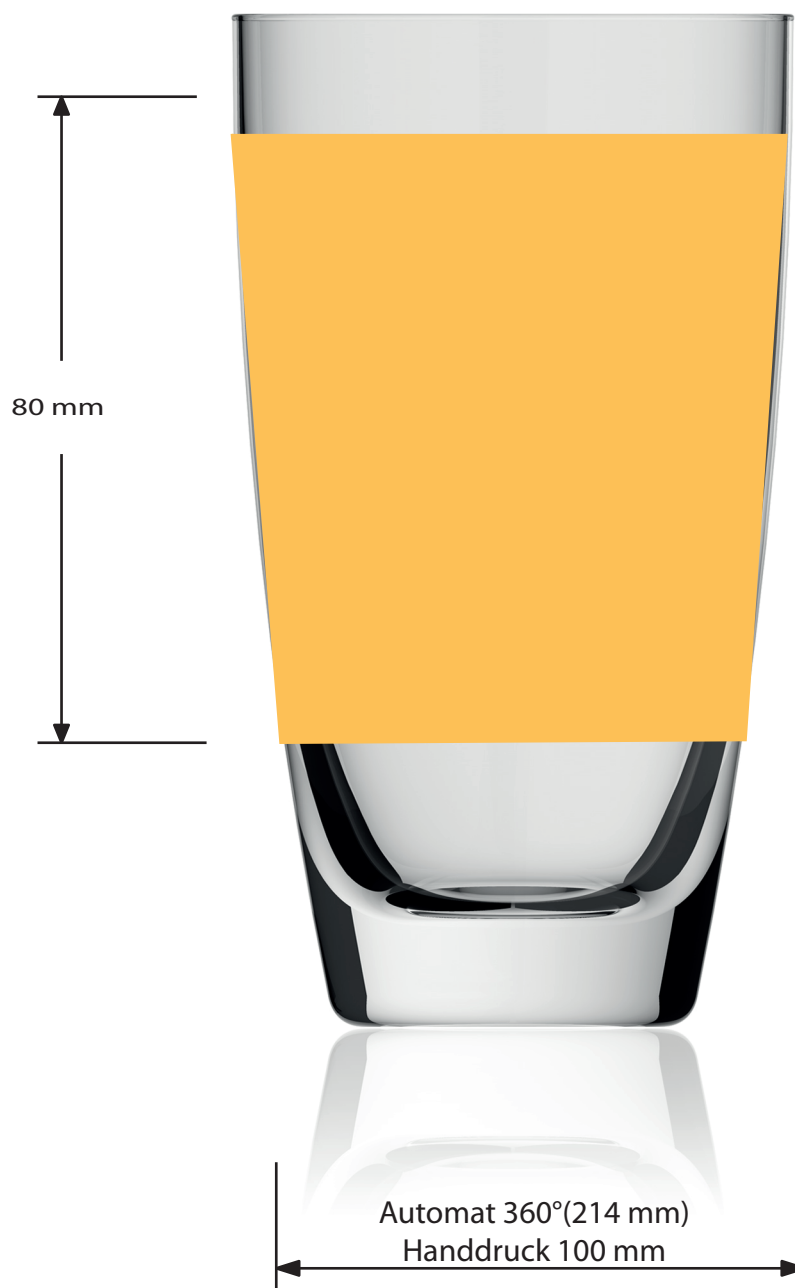

Dekorstand
Decoration positioning

Artikel / article

Tiara Becher 35,5 cl 1/3473

Zeichner / drawer

Eisenbach

The printing area shown on this document is for indication purposes only. The actual size may be smaller or larger depending on the required decoration
Die auf diesem Dokument angegebene Druckfläche, dient lediglich als Leitfaden. Die tatsächliche Größe kann und wird je nach Dekorausführung größer oder kleiner ausfallen