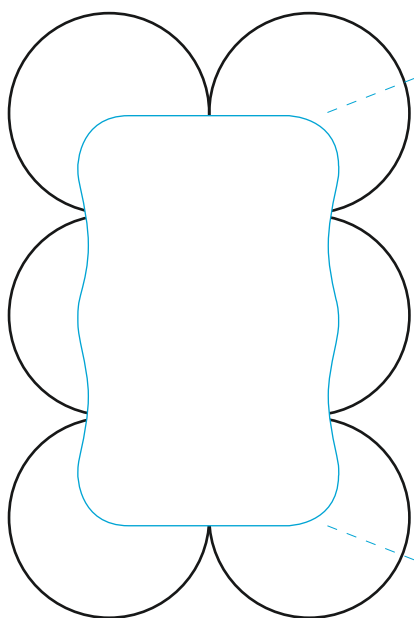

Sixpack
Body Label (Etikett transparent)
+ Top-Aufkleber
171,6 x 120 mm / 118 x 75 mm

- Stanzkontur
- 3 mm Beschnittzugabe
- Überlappung

Sixpack
Body Label (label transparent)
+ Top-Label
171,6 x 120 mm / 118 x 75 mm

- Cut
- 3 mm Bleed
- Overlap

120 mm

171,6 mm

75 mm

118 mm

Bitte fordern Sie zur Gestaltung den aktuellen Standbogen inkl. aller gesetzlicher Pflichtangaben an!
To create your design please ask for the current template with all required legal specifications!