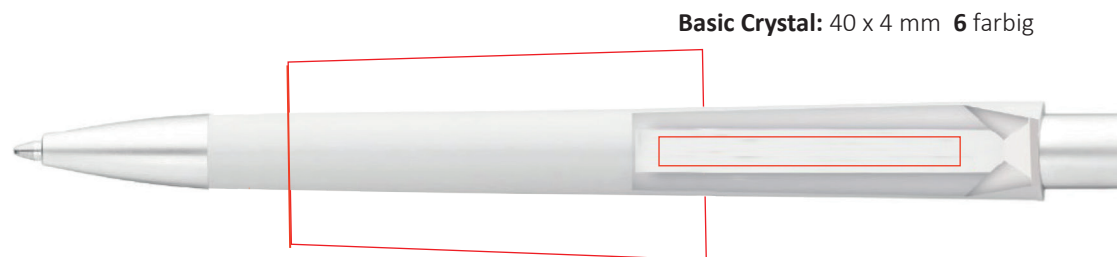

PRISMA

9 mm **3** farbig

45 x 7 mm **6** farbig

Basic: 43 x 8 mm **6** farbig

Basic Crystal: 40 x 4 mm **6** farbig

75 x 33(37) mm **6** farbig