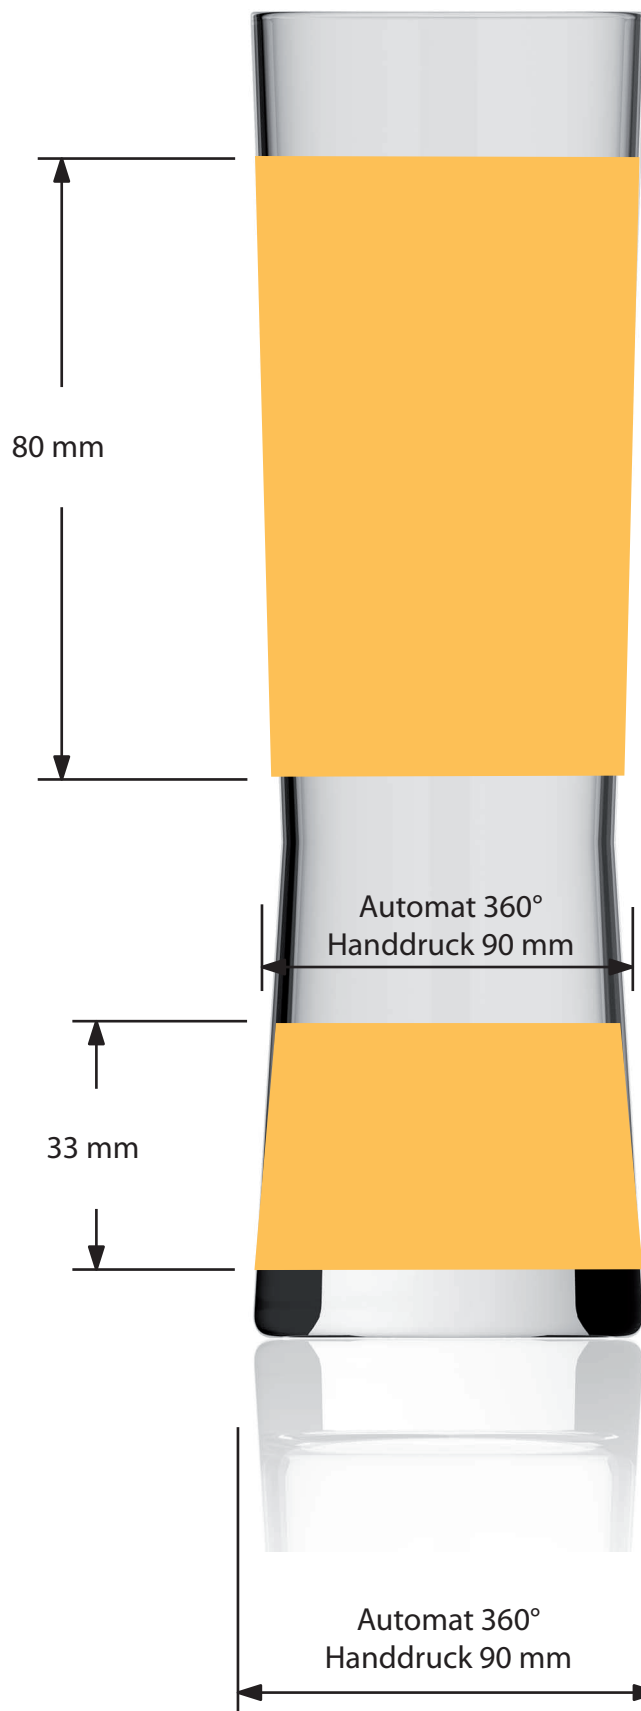

Dekorstand
Decoration positioning

Artikel / article
Fresh 0,2 1/2995

Zeichner / drawer
Eisenbach

The printing area shown on this document is for indication purposes only. The actual size may be smaller or larger depending on the required decoration
Die auf diesem Dokument angegebene Druckfläche, dient lediglich als Leitfaden. Die tatsächliche Größe kann und wird je nach Dekorausführung größer oder kleiner ausfallen

Automat
Handdruck