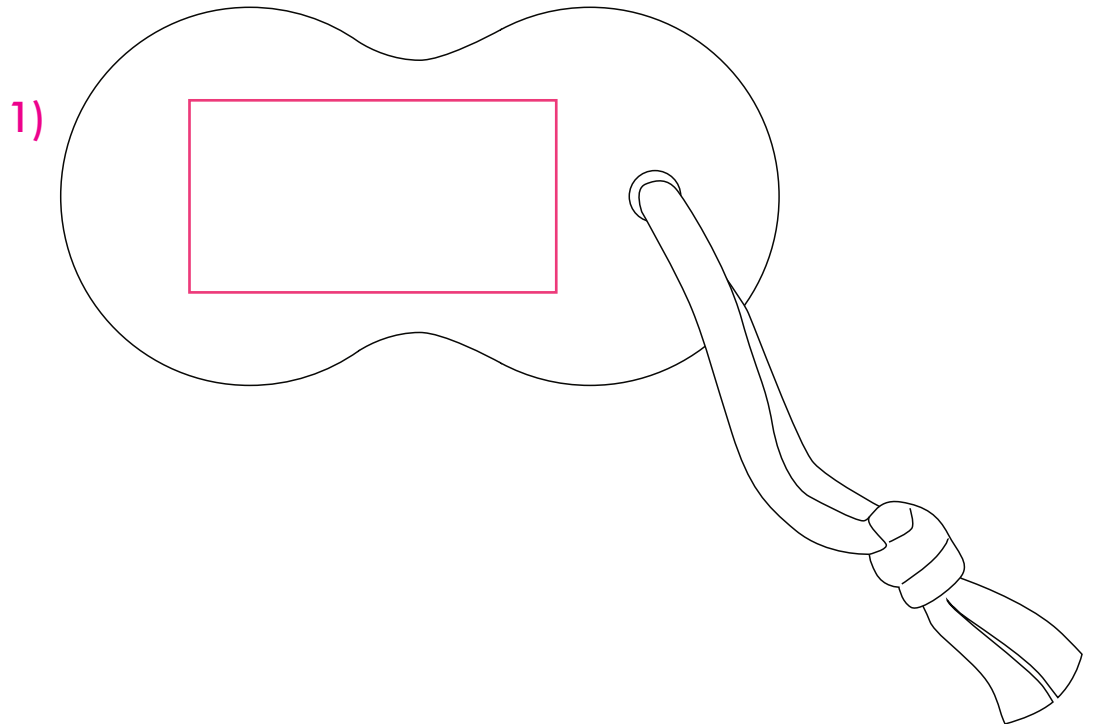

Art.Nr. 8414E

1) 48 x 25 mm

Max. Druckfläche

Max. print area

Max. drukoppervlakte

Surface d'impression

Superficie máxima de impresión

Max. misure stampa

3mm Beschnittzugabe - 3 mm Bleed - 3 mm valse snit - 3 mm saigner - Sangrado de 3 mm - 3 mm di abbondanza

Begrenzung wichtiger Motivdetails/border important picture details/ Begrenzing belangrijke Motief details/
Touchent important image details/ Limitacion importantes detalles del diseño/ Limitazione importanti dettagli disegno (42 x 19 mm)