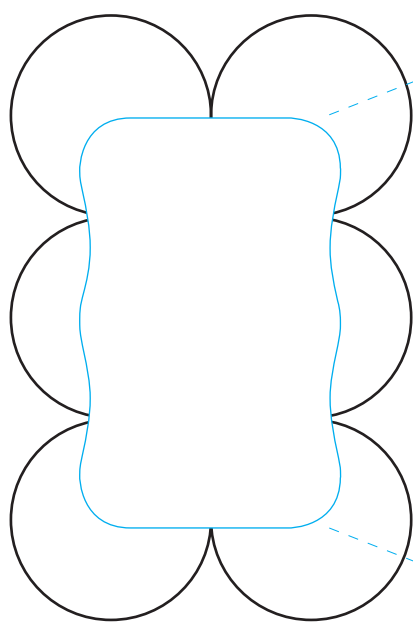

Sixpack
Fullbody (Etikett transparent)
+ Top-Aufkleber
171,6 x 131 mm / 118 x 75 mm

- Stanzkontur
- 3 mm Beschnittzugabe
- Überlappung

Sixpack
Fullbody (label transparent)
+ Top-Label
171,6 x 131 mm / 118 x 75 mm

- Cut
- 3 mm Bleed
- Overlap

131 mm

171,6 mm

75 mm

118 mm

Bitte fordern Sie zur Gestaltung den aktuellen Standbogen inkl. aller gesetzlicher Pflichtangaben an!
To create your design please ask for the current template with all required legal specifications!