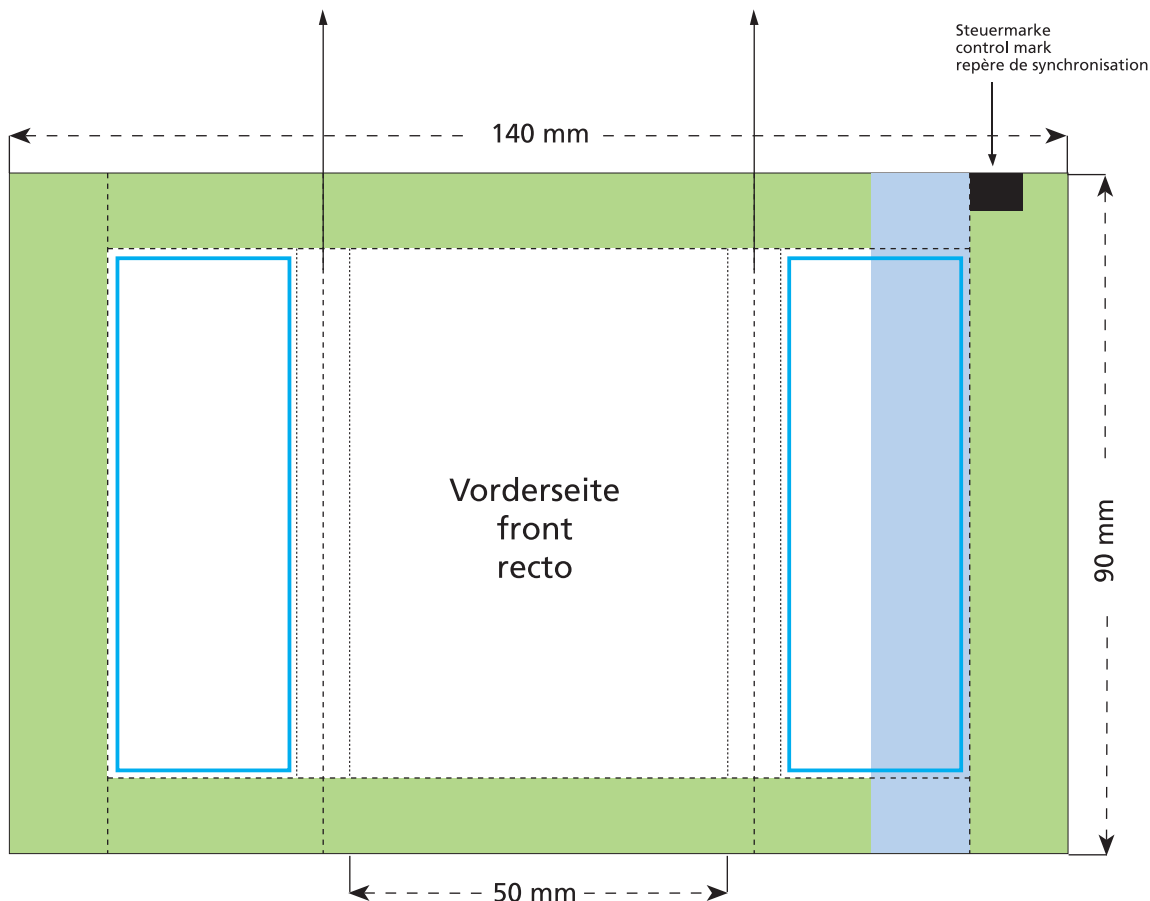

Artikel Nr. · Article No. : 110108507

Tüte · bag · sachet 50 x 90 mm

Je nach Volumen des Inhaltes werden diese beiden Flächen auf die Seite und die Rückseite verlaufen.
Due to the volume of the content those two areas will be shown on the side and the back.
A cause de l'épaisseur du contenu les éléments de ces deux côtés seront figurées sur le côté et le verso.

- Bedruckbare Fläche · printing surface · surface d'impression
- Siegelnaht bedingt bedruckbar · sealing surface can be printed on under some circumstances · surface de fermeture peut être imprimée sous certaines conditions
- Siegelnaht nicht bedruckbar · sealing surface can't be printed on · surface de fermeture ne peut pas être imprimée
- Fläche wird durch die Siegelnaht verdeckt · surface is covered by the sealing seam · surface est couverte par un thermoscellage
- Pflichttexte · mandatory text · textes obligatoires
- Fläche nicht bedruckbar · surface can't be printed on · surface ne peut pas être imprimée
- Beschnitt · bleed · découpe