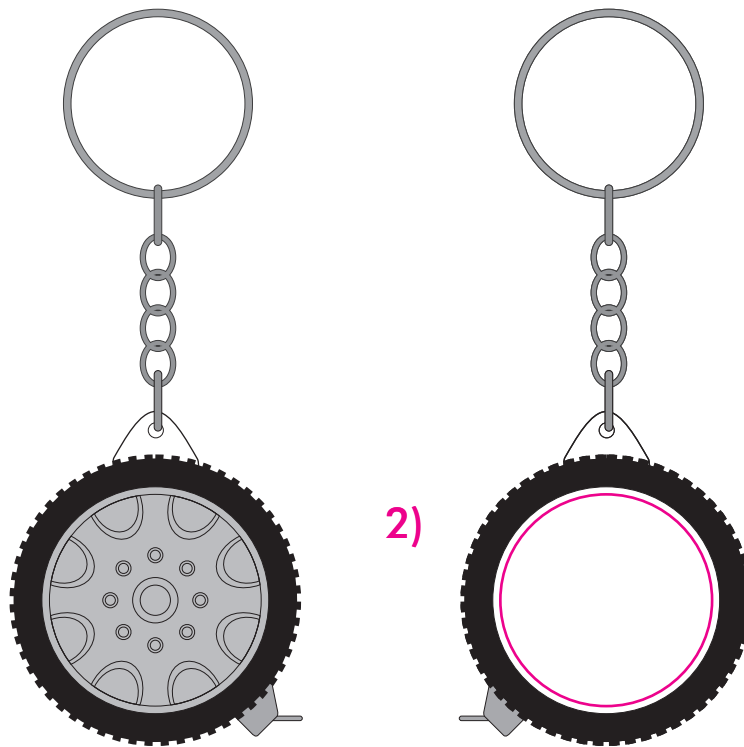

## Art.Nr. 8968

2) ø 28 mm

Max. Druckfläche

Max. print area

Max. drukoppervlakte

Surface d'impression

Superficie máxima de impresión

Max. misura stampa

# Seite 2/2

3mm Beschnittzugabe - 3 mm Bleed - 3 mm valse snit - 3 mm saigner - Sangrado de 3 mm - 3 mm di abbondanza

Begrenzung wichtiger Motivdetails/border important picture details/ Begrenzing belangrijke Motief details/  
Touchent important image details/ Limitacion importantes detalles del diseño/ Limitazione importanti dettagli disegno (24 x 24 mm)