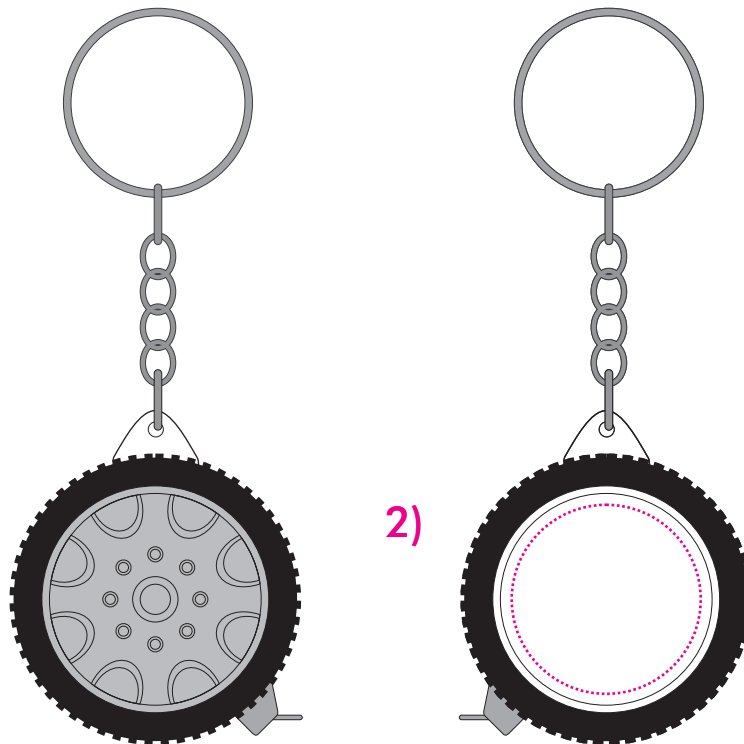

Art.Nr. 8968

2) ø 25 mm

Max. Druckfläche

Max. print area

Max. drukoppervlakte

Surface d'impression

Superficie máxima de impresión

Max. misura stampa

Druck max. 2c

Print max. 2c

Max. aantal kleuren druk 2c

Impression max. 2c

Impresión max. 2c

Max. colori da stampa 2c