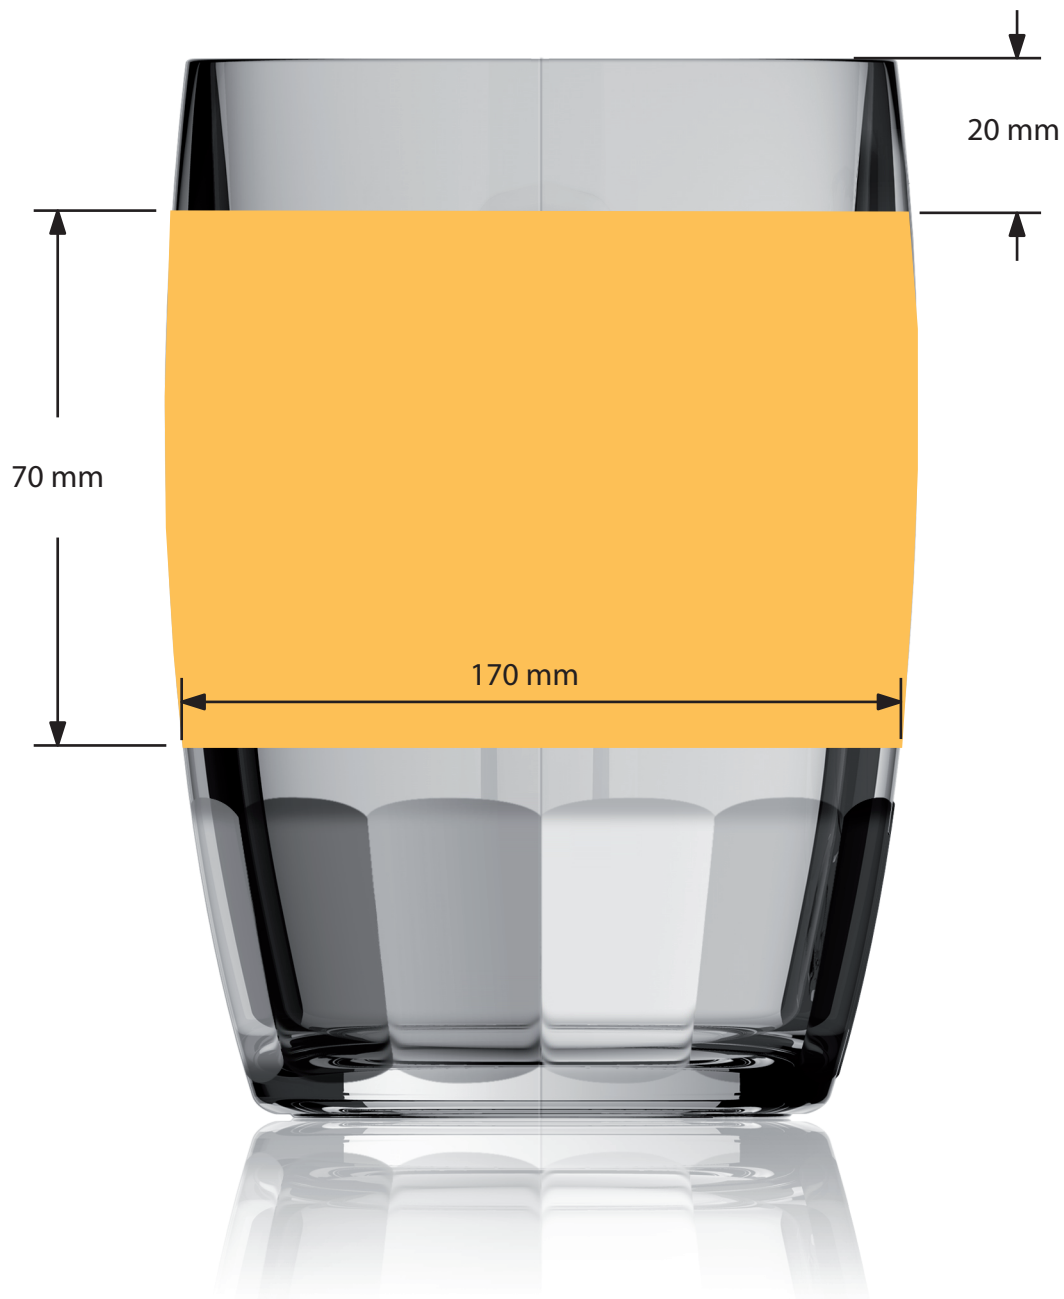

Dekorstand
Decoration positioning

Artikel / article

Bamberg 0,5 l/156503

Zeichner / drawer

Eisenbach

The printing area shown on this document is for indication purposes only. The actual size may be smaller or larger depending on the required decoration
Die auf diesem Dokument angegebene Druckfläche, dient lediglich als Leitfaden. Die tatsächliche Größe kann und wird je nach Dekorausführung größer oder kleiner ausfallen