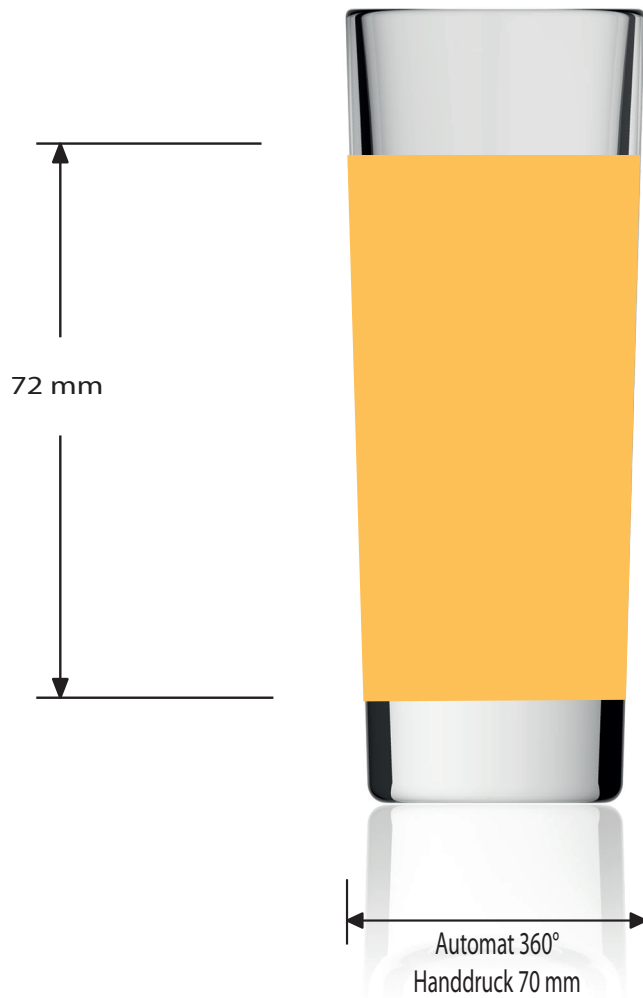

Dekorstand
Decoration positioning

Artikel / article

Indro 6 cl 1/201142

Zeichner / drawer

Eisenbach