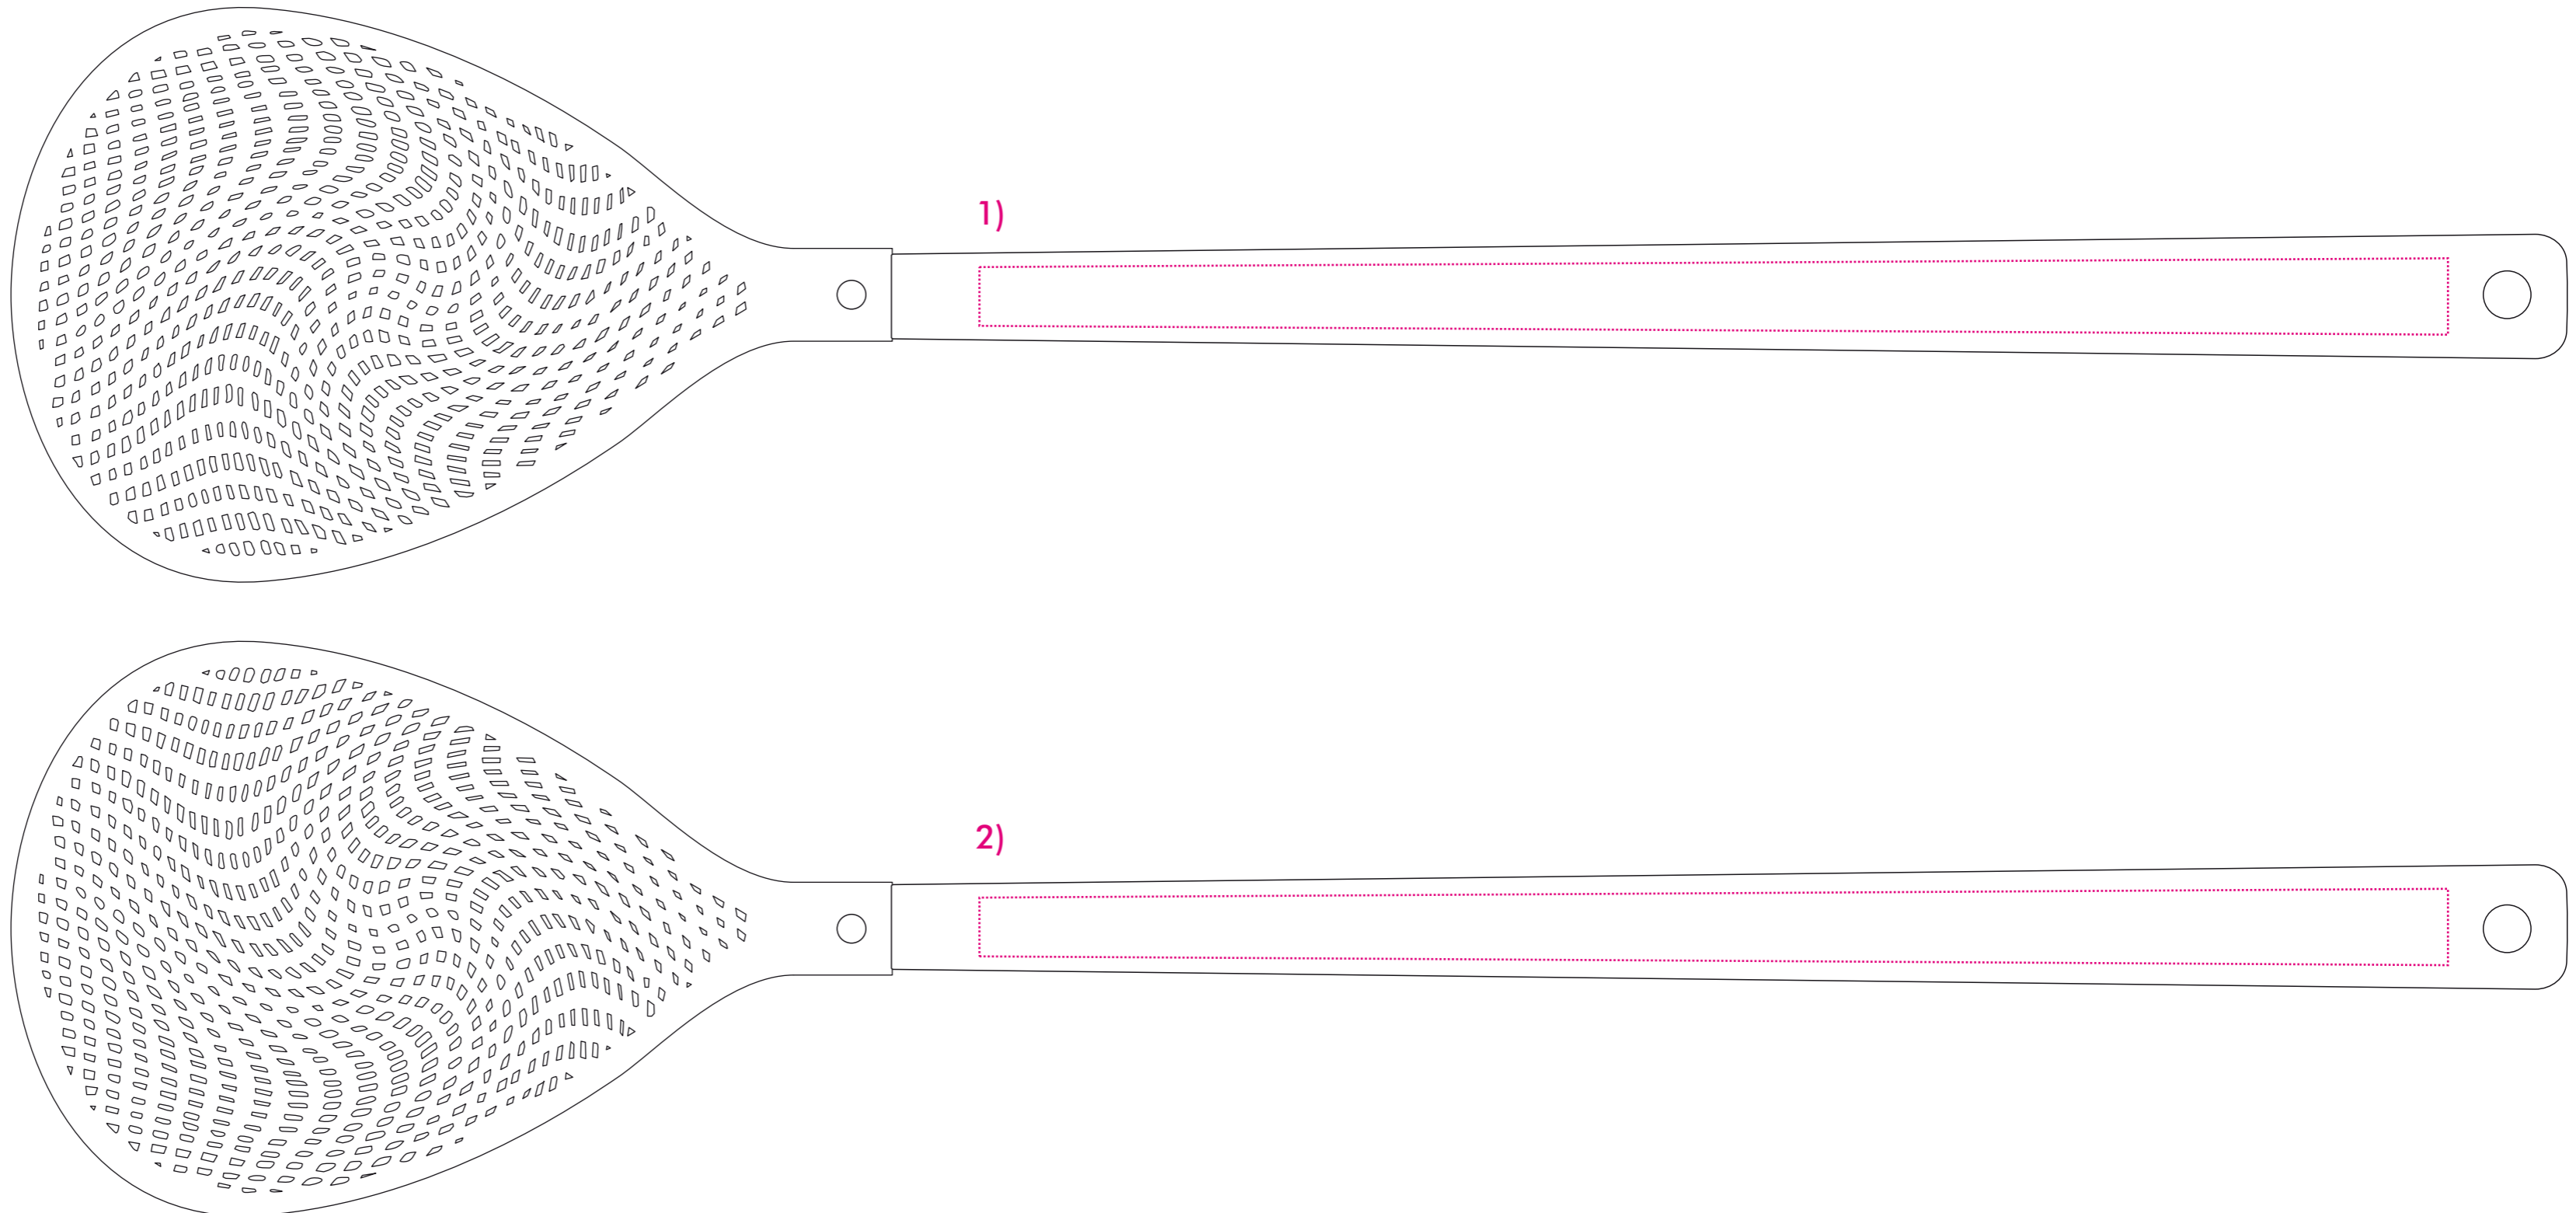

Art.Nr. 8731

1) 250 x 13 mm

2) 250 x 13 mm

Max. Druckfläche

Max. print area

Max. drukoppervlakte

Surface d'impression

Superficie máxima de impresión

Max. misura stampa

Art.Nr. 8731

1) 280 x 13 mm

2) 280 x 13 mm

Max. Druckfläche

Max. print area

Max. drukoppervlakte

Surface d'impression

Superficie máxima de impresión

Max. misura stampa