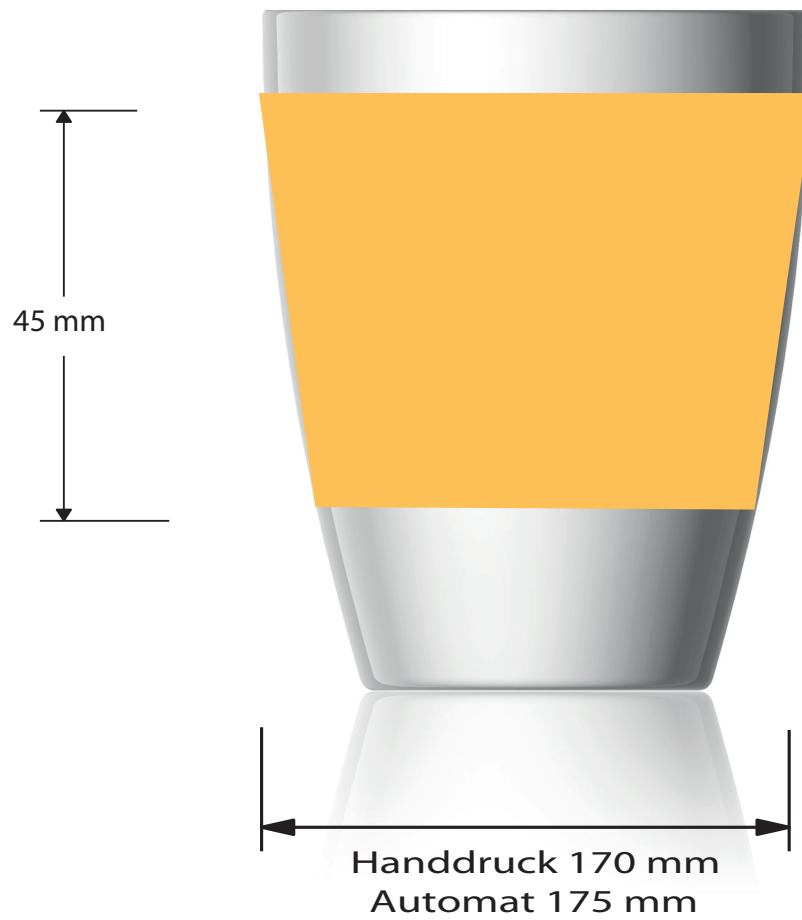

Dekorstand
Decoration positioning

Artikel / article

Kenia Kaffee 1/8508

Zeichner / drawer

Eisenbach