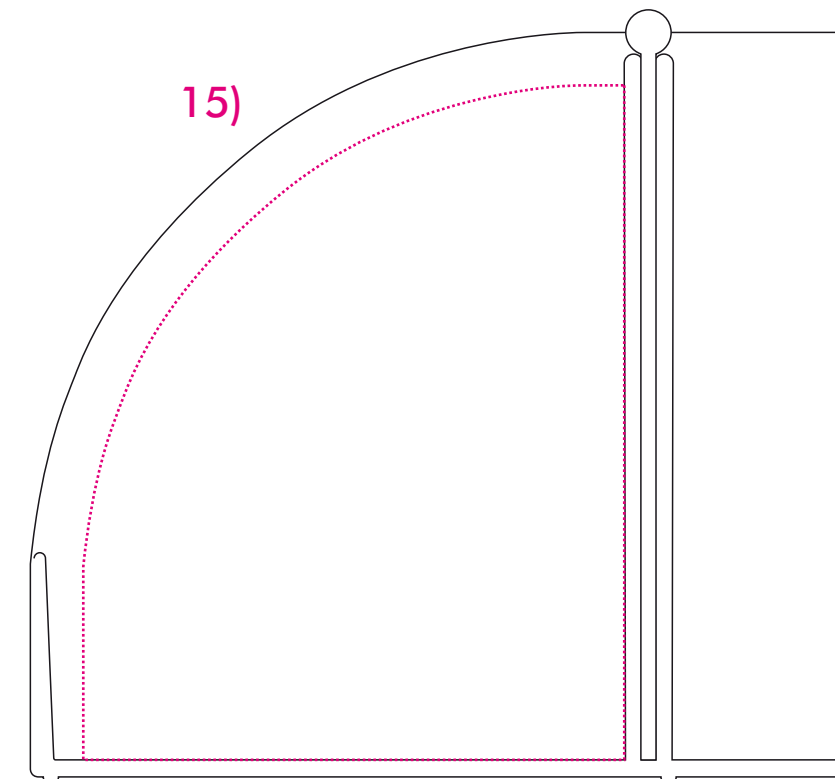

Siebdruck

Screenprinting | Zeefdruk | Sérigraphie | Serigrafía | Serigrafia

Art.Nr. 8268KPC

14) 71 x 89 mm

15) 71 x 89 mm

1) 35 x 25 mm

Max. Druckfläche

Max. print area

Max. drukoppervlakte

Surface d'impression

Superficie máxima de impresión

Max. misure stampa

78mm

98mm

Einzelblattdruck auf Anfrage

Single sheet print on request

Begrenzung wichtiger Motivdetails/border important picture details/ Begrenzing belangrijke Motief details/
Touchent important image details/ Limitacion importantes detalles del diseño/ Limitazione importanti dettagli disegno (68 x 88 mm)

Surface d'impression

Superficie máxima de impresión

Max. misure stampa

78mm

98mm

Einzelblattdruck
Single sheet print
bedrukking memoblaadjes
Impression feuille à feuille
impresion hoja a hoja
personalizzazione foglietti