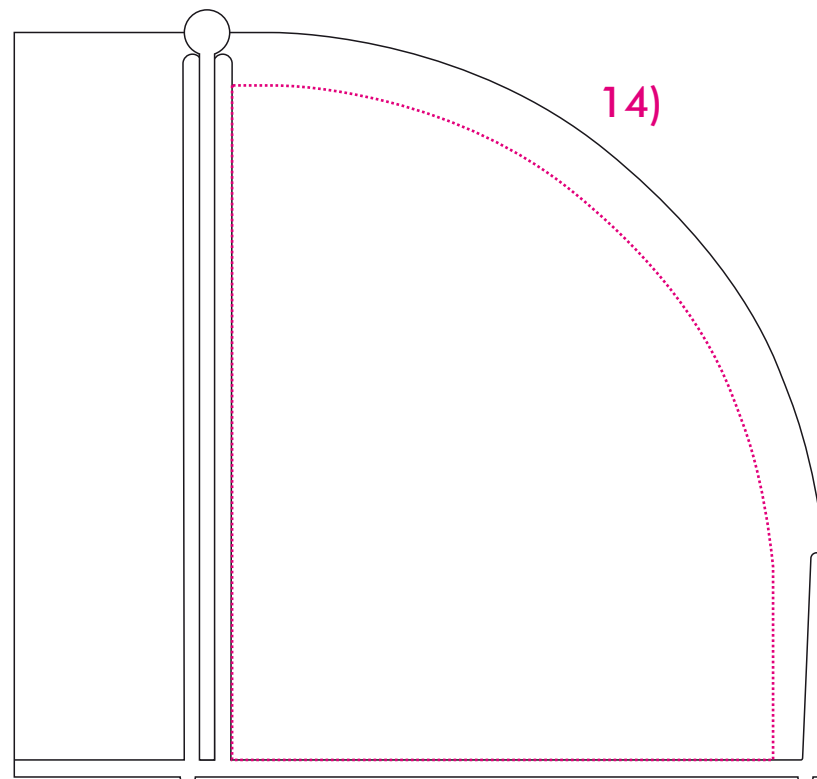

Siebdruck

Screenprinting | Zeefdruk | Sérigraphie | Serigrafía | Serigrafia

Art.Nr. 8268KPC

14) 71 x 89 mm

15) 71 x 89 mm

1) 35 x 25 mm

Max. Druckfläche

Max. print area

Max. drukoppervlakte

Surface d'impression

Superficie máxima de impresión

Max. misure stampa

78mm

98mm

Einzelblattdruck auf Anfrage

Single sheet print on request

Begrenzung wichtiger Motivdetails/border important picture details/ Begrenzing belangrijke Motief details/
Touchent important image details/ Limitacion importantes detalles del diseño/ Limitazione importanti dettagli disegno (68 x 88 mm)

Surface d'impression

Superficie máxima de impresión

Max. misure stampa

78mm

98mm

Einzelblattdruck
Single sheet print
bedrukking memoblaadjes
Impression feuille à feuille
impresion hoja a hoja
personalizzazione foglietti