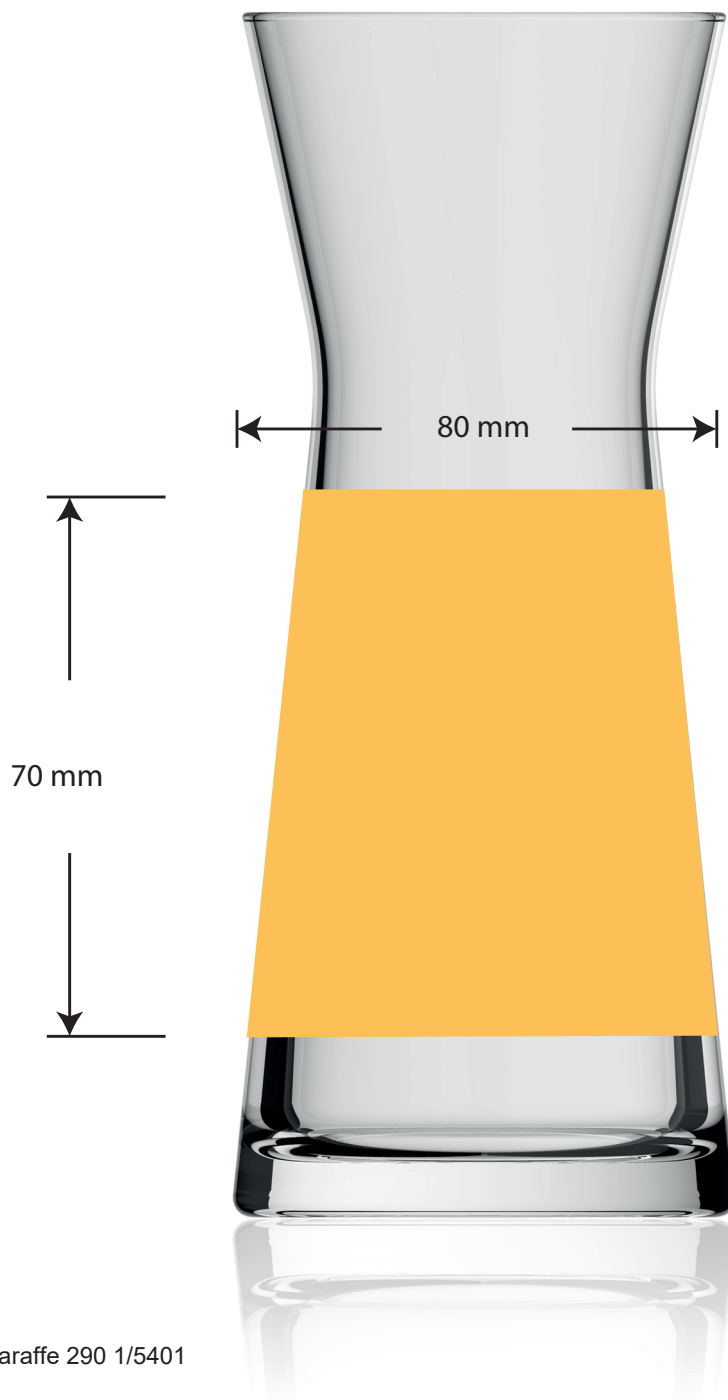

Dekorstand  
Decoration positioning

Artikel / article

Tempo Karaffe 290 1/5401

Zeichner / drawer

Eisenbach

The printing area shown on this document is for indication purposes only. The actual size may be smaller or larger depending on the required decoration  
Die auf diesem Dokument angegebene Druckfläche, dient lediglich als Leitfaden. Die tatsächliche Größe kann und wird je nach Dekorausführung größer oder kleiner ausfallen