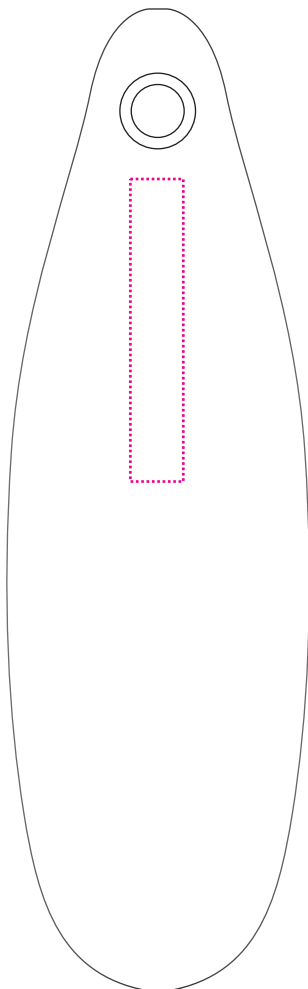

Tampondruck

Pad printing | Tampondruk | Impression au tampon | Tampografía | Tampografía

Seite 1/1

Art.Nr. 7244

1) 7 x 40 mm

2) 10 x 40 mm

Max. Druckfläche

Max. print area

Max. drukoppervlakte

Surface d'impression

Superficie máxima de impresión

Max. misure stampa

Druck max. 2c

Print max. 2c

Max. aantal kleuren druk 2c

Impression max. 2c

Impresión max. 2c

Max. colori da stampa 2c

1)

2)