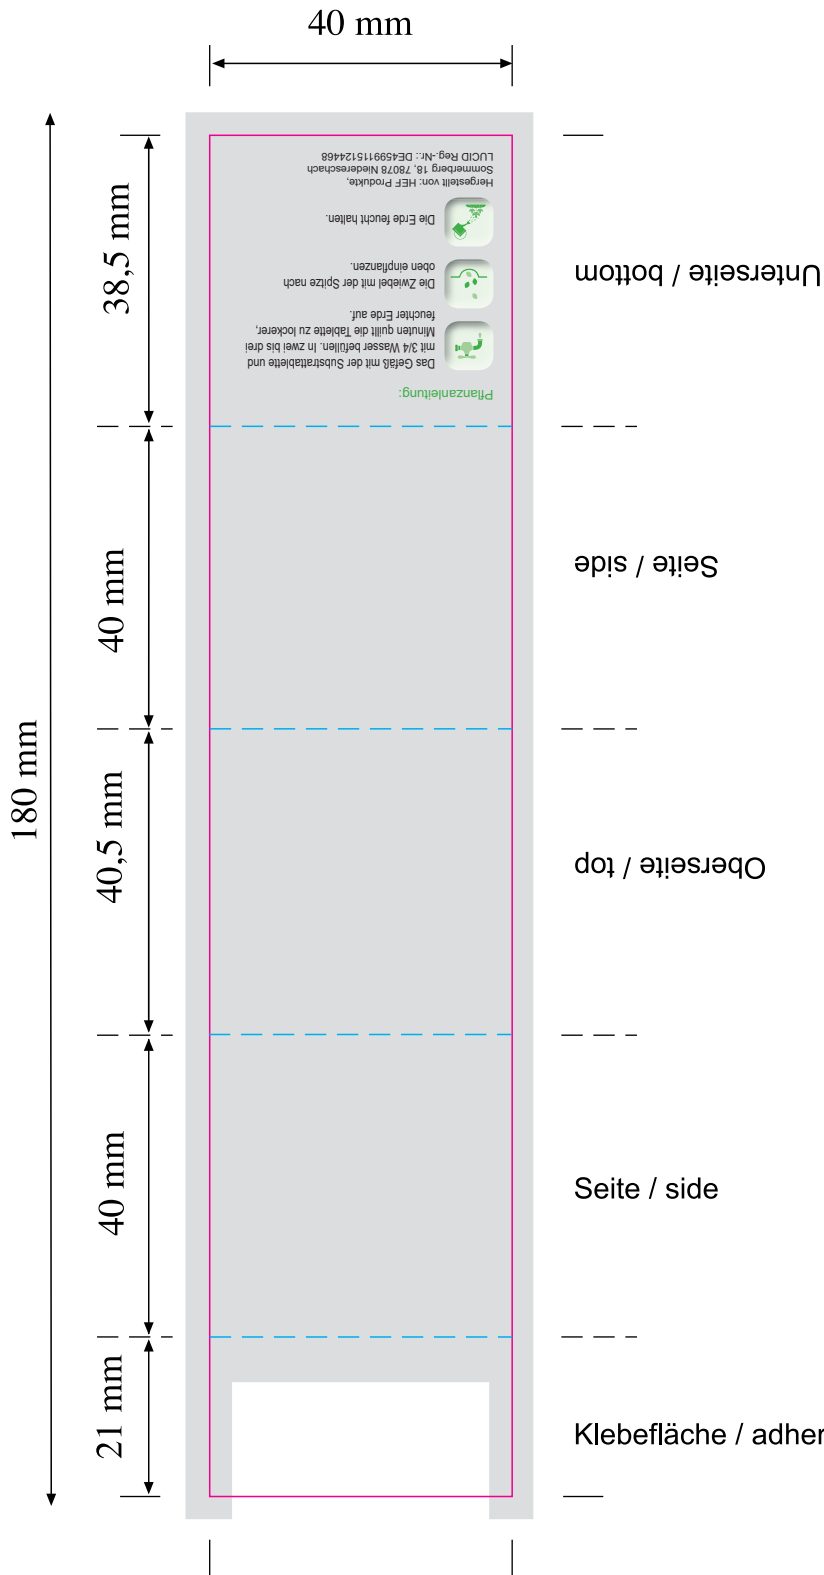

Standzeichnung / Template

Pflanz-Holz Glücksklee-Zwiebel / Plant-wood lucky clover onion

(Digitaldruck/Offsetdruck) / (Digital printing/Offset printing)

* Je nach Verfügbarkeit der Glücksklee-Zwiebeln

* Depending on the availability of the four-leaf clover bulbs.

■ Vollfläche / full surface
Bitte 3 mm Beschnitt anlegen /
Please provide 3 mm bleed

— Schnitt / Cut

- - - Nut / Nut

Bitte beachten Sie die Informationen zur Datenanlieferung in unseren wichtigen Hinweisen.

only work on our design level.

Stand- & Schnittmarkenebene *nicht* zu verändern.

do not change positioning & trim mark level.

Sonderfarbe „Stand und Maße“ & „Vollfläche“ nicht zu verändern oder zu löschen.

do not change or delete the special colour for “positioning and measurements” & “full surface”.

Bilder und Schriften müssen eingebettet werden

Images and writings must be embedded