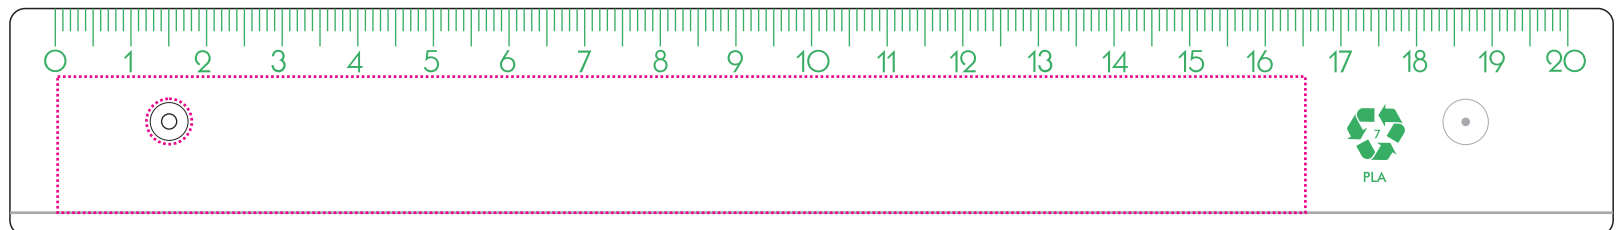

Siebdruck

Screenprinting | Zeefdruk | Sérigraphie | Serigrafía | Serigrafia

Art.Nr. 7016BIO

1) 165 x 18 mm

Max. Druckfläche

Max. print area

Max. drukoppervlakte

Surface d'impression

Superficie máxima de impresión

Max. misura stampa

Seite 1/1

1)

Tuschkante

Rückseitige Tuschkante ist bei transparenten Linealen auf der Vorderseite sichtbar!
For the transparent rulers the edge on the backside will be visible also on the front side!
Concernant la règle en transparente, le barème du recto est visible sur le verso!
Bisel trasero de las reglas transparentes visible desde delante!