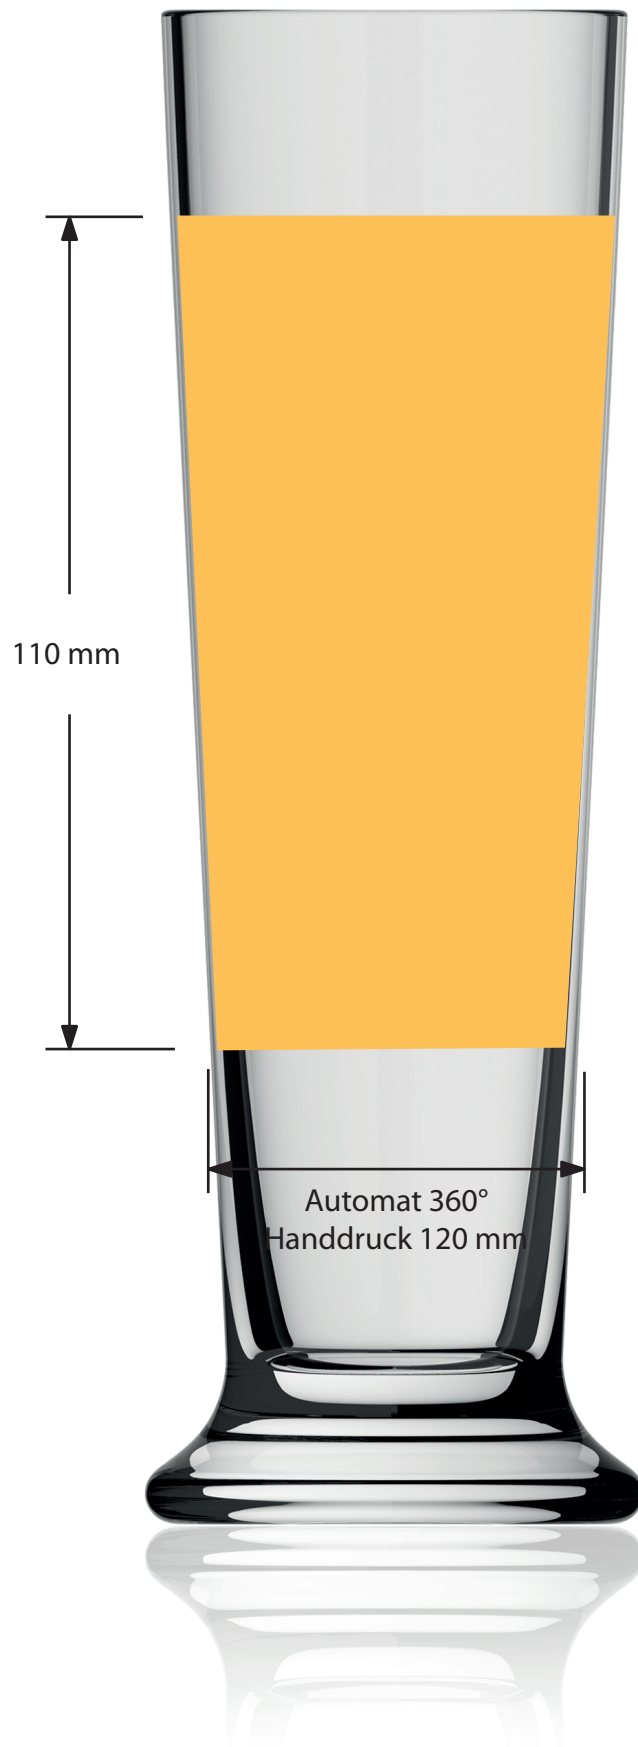

Dekorstand  
Decoration positioning

Artikel / article

Basic 0,25 1/2195

Zeichner / drawer

Eisenbach

The printing area shown on this document is for indication purposes only. The actual size may be smaller or larger depending on the required decoration  
Die auf diesem Dokument angegebene Druckfläche, dient lediglich als Leitfaden. Die tatsächliche Größe kann und wird je nach Dekorausführung größer oder kleiner ausfallen