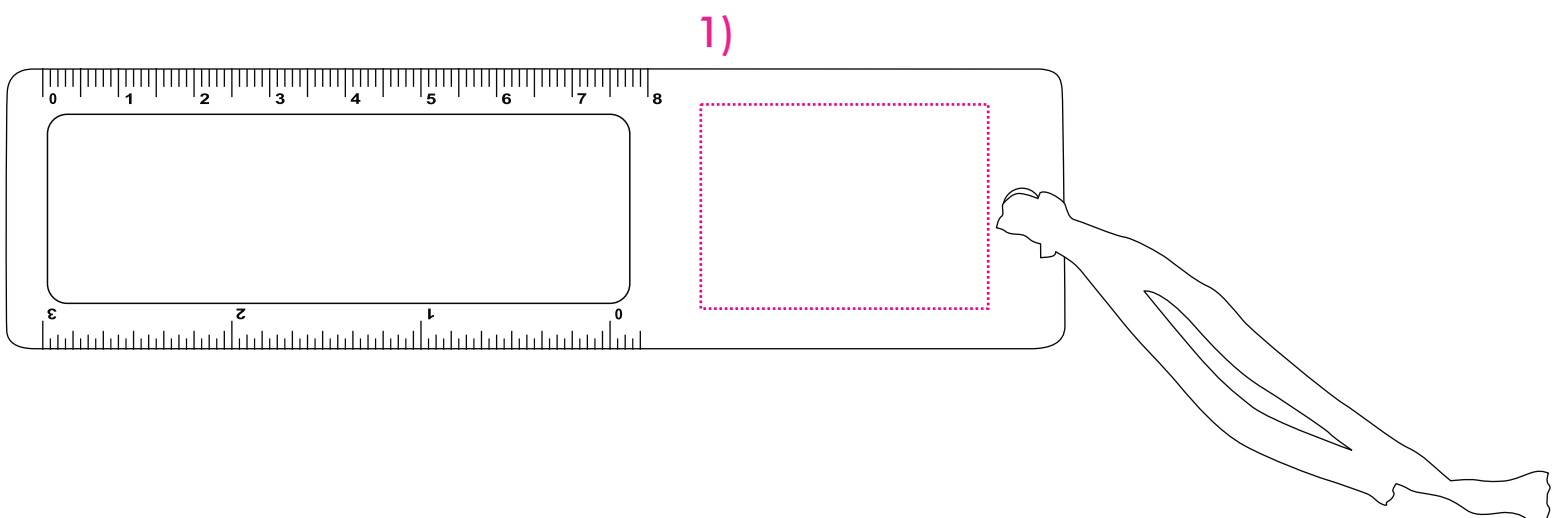

Surface d'impression

Superficie máxima de impresión

Max. misura stampa

Druck max. 3c

Print max. 3c

Max. aantal kleuren druk 3c

Impression max. 3c

Impresión max. 3c

Max. colori da stampa 3c

Art.Nr. 8307

1) 50 x 36 mm

Max. Druckfläche

Max. print area

Max. drukoppervlakte

Surface d'impression

Superficie máxima de impresión

Max. misura stampa