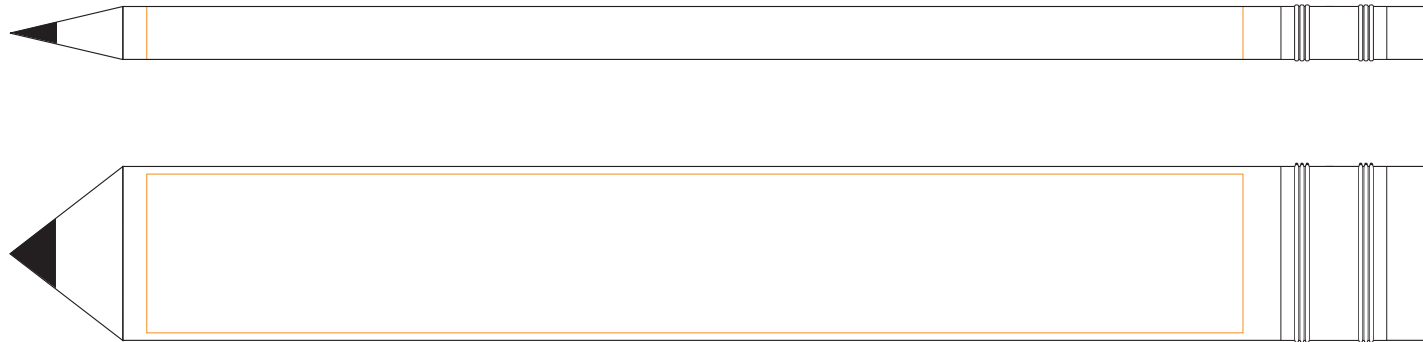

Bleistift rund, 185 mm

Graphite pencil round, 185 mm

Prägung
Siebdruck

Prägung oder Siebdruck: 145 x 21 mm
Stamping or silk-screen printing