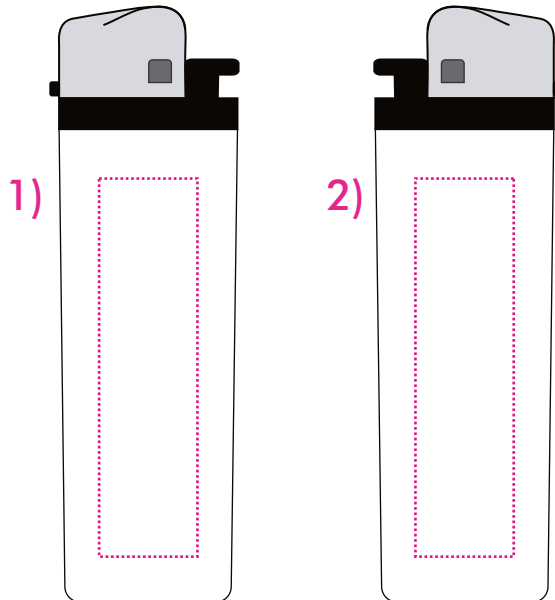

Siebdruck

Screenprinting | Zeefdruk | Sérigraphie | Serigrafía | Serigrafia

Seite 1/2

Art.Nr. 7065

1) 13 x 50 mm

2) 13 x 50 mm

mMax. Druckfläche

Max. print area

Max. drukoppervlakte

Surface d'impression

Superficie máxima de impresión

Max. misura stampa

Art.Nr. 7065

1) 15 x 61 mm

2) 15 x 61 mm

Max. Druckfläche

Max. print area

Max. drukoppervlakte

Surface d'impression

Superficie máxima de impresión

Max. misura stampa