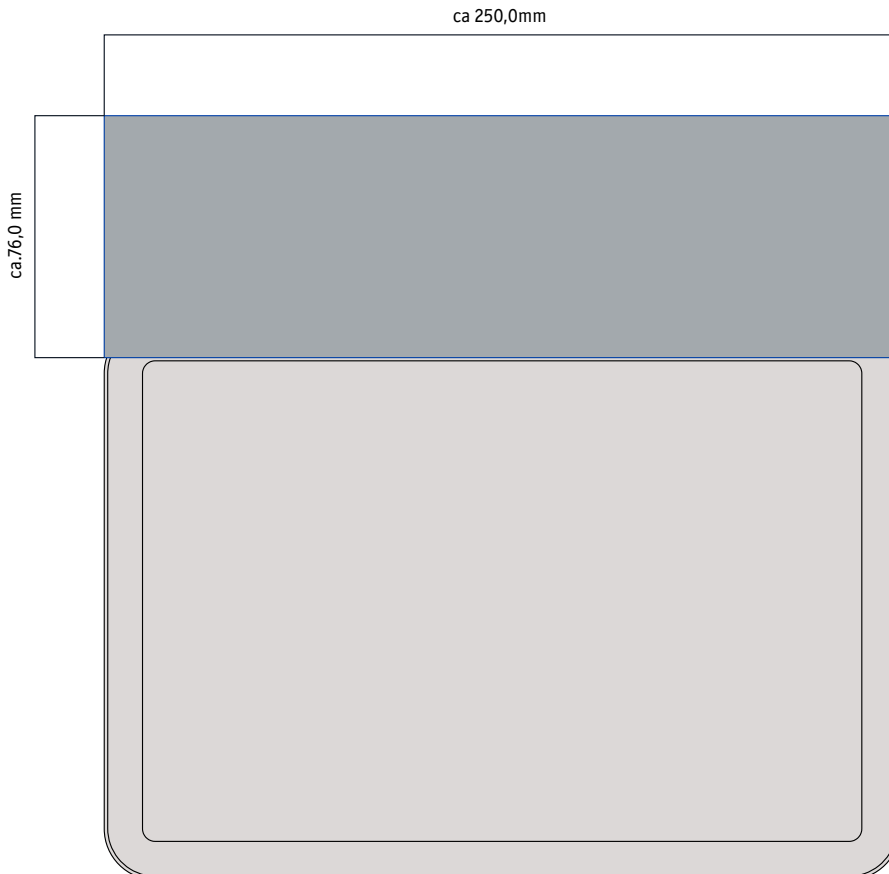

STANDKOPIE

Projekt: HAPPY BOARD

Erstellt am:
 Bearbeiter:
 Standkopie-Nr.:

Farbe | Color: -
 Maße | Dimensions: ca.250x76 mm
 Größe | Size: 1:1

Wir weisen darauf hin, dass die unterschiedlichen Farben als Hinweis auf unterschiedliche Oberflächenstrukturen dienen können, außer der Farbton ist explizit aufgeführt.
 Des Weiteren können die hier dargestellten Farben je nach Monitor und Bildschirmauflösung von den tatsächlichen Farben abweichen.
 Zudem können je nach Motiv Schlieren-Bildungen entstehen.

»HAPPY BOARD mit Wechseleinsatz

3256

Design: koziol werksdesign

Frühstücksbrettchen Snack Board

Maße:
 Dimensions:

Nicht jeder Familienvorstand hat ganz früh am Morgen schon sehr viel zu sagen. Aber mit HAPPY BOARD unter dem gebutterten Brot oder Brötchen lösen sich alle Startschwierigkeiten auf wie der Zucker im Kaffee – und auch der Tag läuft wie geschmiert. Klar, dass das HAPPY BOARD damit auch als Geschenk immer ganz oben steht. Es besteht aus extra stabilem, bruchsicherem Material mit rutschhemmender Struktur Oberfläche, schont alle Messerklingen und ist uneingeschränkt spülmaschinengeeignet.