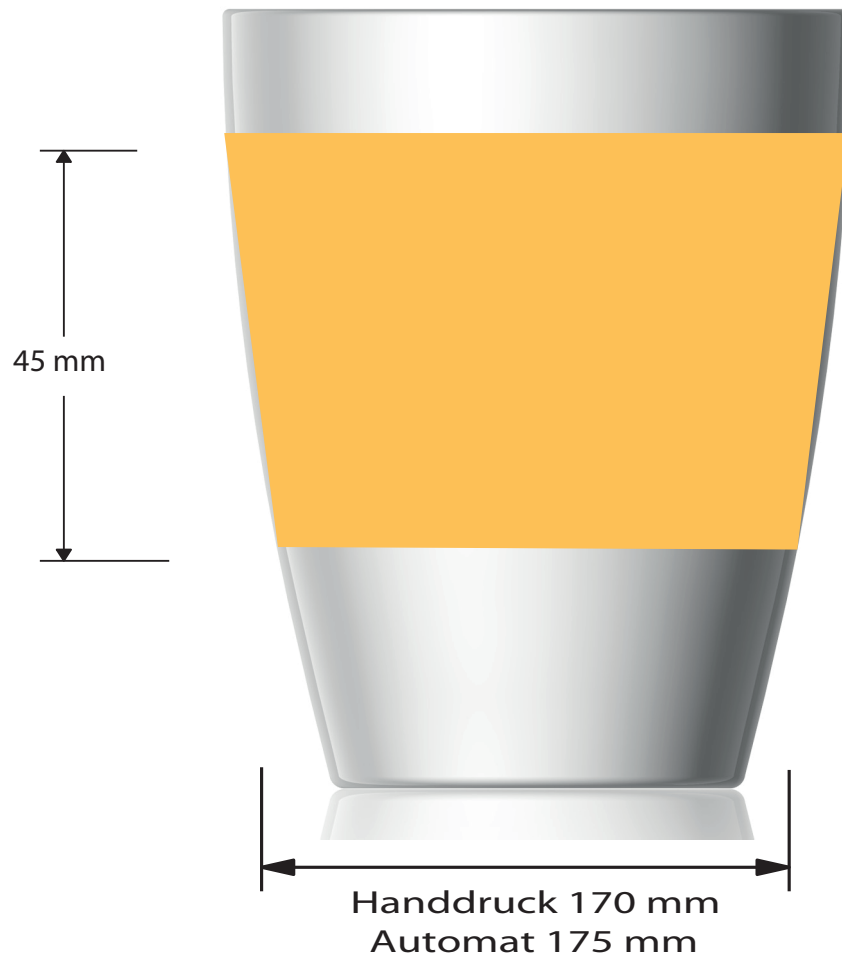

Dekorstand
Decoration positioning

Artikel / article

Kenia Porzellantasse 1/8346

Zeichner / drawer

Eisenbach

The printing area shown on this document is for indication purposes only. The actual size may be smaller or larger depending on the required decoration
Die auf diesem Dokument angegebene Druckfläche, dient lediglich als Leitfaden. Die tatsächliche Größe kann und wird je nach Dekorausführung größer oder kleiner ausfallen